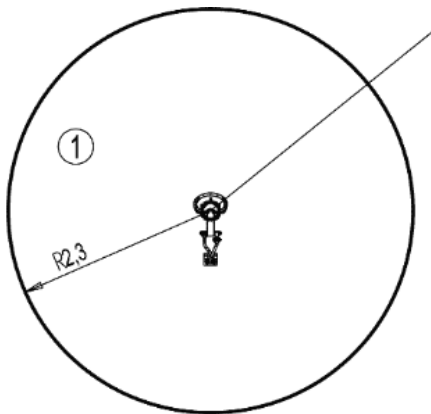

J5014 Fabryka piasku - koparka

1 użytkownik

2+

HIC=0,6

1=1,05m 2=0,4
3=0,68

17m²

Funkcje:

manipulowanie

x1

Integracyjność

niepełnosprawność motoryczna

niepełnosprawność sensoryczna

trudności w uczeniu się

strefa bezpieczeństwa 18m²

Materiały:

Panele kolorowe wykonane z 13mm płyty HPL odpornej na warunki atmosferyczne i akty wandalizmu.