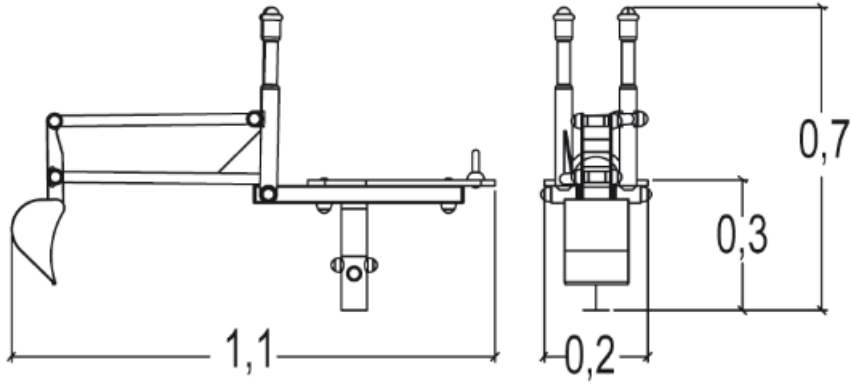

J5014 Fabryka piasku - koparka

1 użytkownik

2+

HIC=0,6

1=1,05m 2=0,4
3=0,68

17m²

Funkcje:

manipulowanie

x1

Integracyjność

niepełnosprawność motoryczna

niepełnosprawność sensoryczna

trudności w uczeniu się

strefa bezpieczeństwa 18m²

Materiały:

Panele kolorowe wykonane z 13mm płyty HPL odpornej na warunki atmosferyczne i akty wandalizmu.