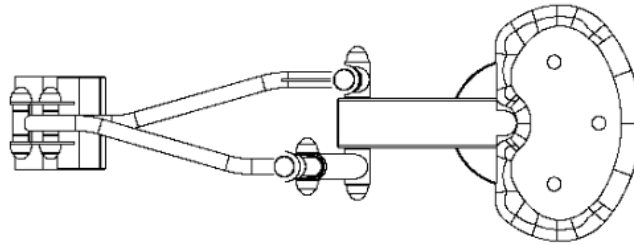

J5014 Fabryka piasku - koparka

1 użytkownik

2+

HIC=0,6

1=1,05m 2=0,4
3=0,68

17m²

Funkcje:

manipulowanie

x1

Integracyjność

niepełnosprawność motoryczna

niepełnosprawność sensoryczna

trudności w uczeniu się

strefa bezpieczeństwa 18m²

Materiały:

Panele kolorowe wykonane z 13mm płyty HPL odpornej na warunki atmosferyczne i akty wandalizmu.