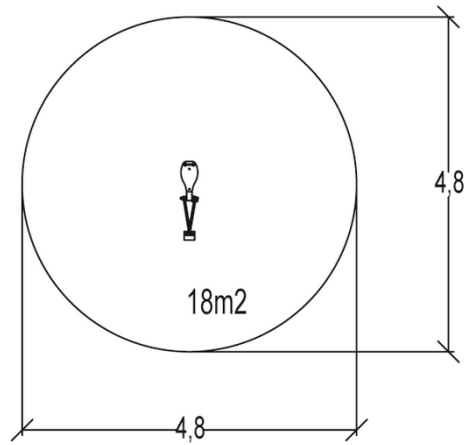

J5014 Fabryka piasku - koparka

1 użytkownik

2+

HIC=0,6

1=1,05m 2=0,4
3=0,68

17m²

Funkcje:

manipulowanie

x1

Integracyjność

niepełnosprawność motoryczna

niepełnosprawność sensoryczna

trudności w uczeniu się

strefa bezpieczeństwa 18m²

Materiały:

Panele kolorowe wykonane z 13mm płyty HPL odpornej na warunki atmosferyczne i akty wandalizmu.