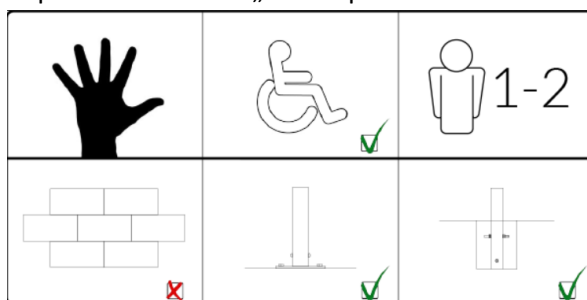

Babel Drum (mały)

Babel Drum to okrągły bęben wykonany ze stali nierdzewnej zawierający 6 „języków”, które wydają różne dźwięki. Instrument jest przeznaczony do stałego montażu na zewnątrz. Bębny nie wymagają znajomości zasad gry na perkusji i zarówno dzieci jak i dorośli mogą się na nich świetnie bawić i wytwarzać hipnotyzujące dźwięki. Bębny są precyzyjnie dostrojone w 6 tonach w skali C-major. Gra się na nich rękami, najlepiej palcami.

Materiały: stal nierdzewna.

Rozmiary: wysokość 82 cm, szerokość 40 cm, długość 40 cm.

Montaż: w wersji standardowej urządzenie jest zabetonowane. Alternatywnie może być dostarczone ze stopami do montażu „na stropie”.