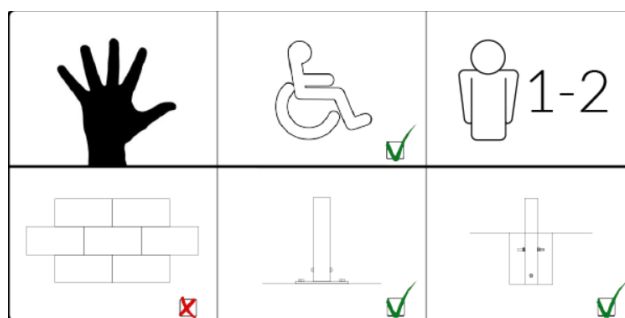

Babel Drum, to okrągły bęben wykonany ze stali nierdzewnej zawierający 8 „języków”, które wydają różne dźwięki. Instrument jest przeznaczony do stałego montażu na zewnątrz. Bębny nie wymagają znajomości zasad gry na perkusji i zarówno dzieci jak i dorośli mogą się na tym urządzeniu świetnie bawić, wytwarzając hipnotyzujące dźwięki. Bębny są precyzyjnie dostrojone w 8 nutach w skali C-major.

Gra się na nich rękami, najlepiej wystukując rytm palcami.

Materiały: stal nierdzewna

Rozmiary: wysokość 108 cm; szerokość 51 cm, długość 51 cm.

Montaż: w wersji standardowej urządzenie jest zabetonowane.

Alternatywnie może być dostarczone ze stopami do montażu „na stropie”