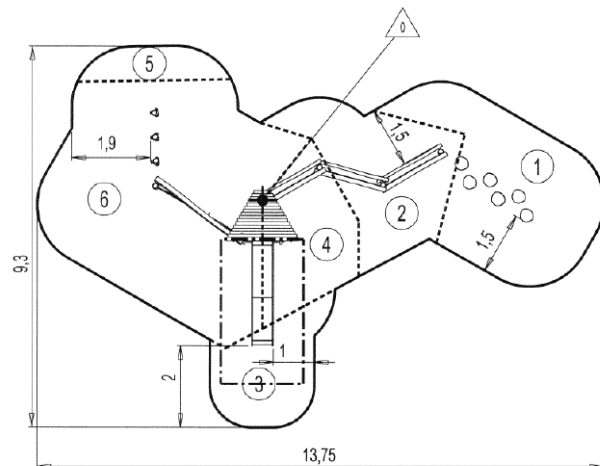

1	0,6m	14,5m²
2	0,86m	10,5m²
3	1m	6m²
4	1,37m	7,5m²
5	1,7m	2,5m²
6	2,8m	28,5m²

Materiał wykonania:

Poszczególne słupki (60 do 80 mm, 100 do 120 mm, 120 do 140 mm) i stopnie schodów (o średnicy od 330 do 350 mm) zostały wykonane z drewna robinii. Robinia jest szlifowana i jej kora jest usuwana. Jej drewno nie gnije i nie wymaga żadnej dodatkowej ochrony chemicznej; jest odporne na działanie grzybów i warunki pogodowe, co gwarantuje długoterminową trwałość urządzeń zabawowych.

gwarancja:

10 lat

Panele, ściany wspinaczkowe, tunel i belki równoważące elementy szlaku wykonane zostały z modrzewia (deski o rozmiarach 140 x 27 mm i 45 x 68 mm). Modrzew posiada długotrwałą odporność. Dachy zostały wykonane z modrzewiowych bali (80 x 40 mm). Panele są kolorowe (odcienie zieleni) poprzez proces barwienia.

10 lat

Platformy zostały wykonane z grubej HPL o grubości 12,5mm. Wzmocnienie zapewniają podpory stalowe ocynkowane, położone na spodzie platformy.

10 lat

Liny wykonane zostały z ocynkowanej liny stalowej pokrytej polipropylenem. Formowane wtryskowo łączniki poliamidowe łączą kable i tworzą kształt sieci.

5 lat

Produkt do zabawy został zbadany zgodnie z normami EN 1176:-:2017. Posiada aktualny certyfikat TÜV.

Gwarancja:

25 lat na wszystkie ścianki, słupy stalowe oraz rury ze stali nierdzewnej
10 lat na twarde plastik, elementy metalowe, podłogi ze sklejki i drewniane słupy
5 lat na sprężyny, siatki, elementy plastikowe formowane rotacyjnie i łączniki metalowe
2 lata na elementy ruchome