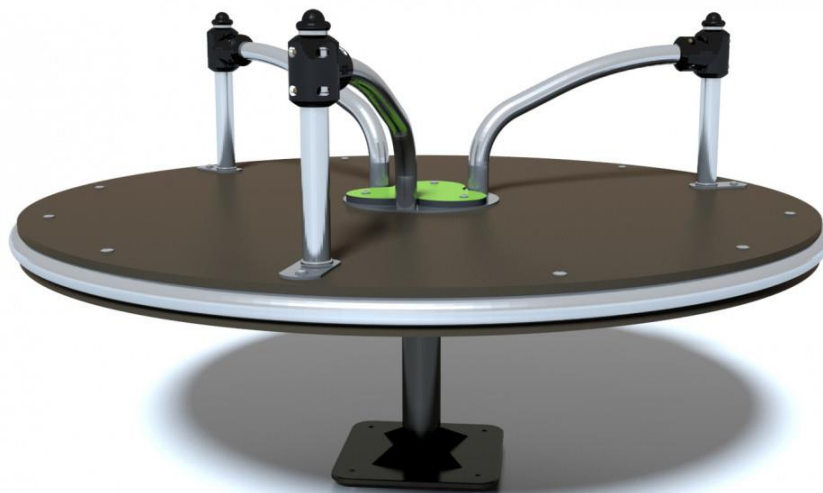

## J2400 Karuzela „Speed Gyro”

8 użytkowników

HIC= 1,0m

3+ lat

1=1,5m 2=1,5m 3=0,78m

5,5m x 5,5m

### Funkcje zabawowe

rotacja

balansowanie

**Materiał wykonania:**

**Gwarancja:**

Platform zostały wykonane z antypoślizgowego HPL o grubości 12,5mm.

10 lat

Kolorowe panele zostały wykonane kompaktowego materiały HPL grubości 13 mm.

25 lat

Rury wykonane zostały ze stali nierdzewnej, średnica 40mm. Zapewniają solidność i trwałość urządzenia.

25 lat

Złączki wykonane zostały z formowanego wtryskowo poliamidu.

5 lat

Wszystko montowane jest za pomocą śrub ze stali nierdzewnej osłoniętymi poliamidowymi nasadkami.

2 lata

Produkt do zabawy został zbadany zgodnie z normami EN 1176:-2017. Posiada aktualny certyfikat TÜV.