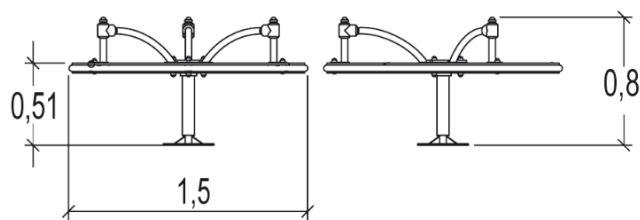

**Materiał wykonania:**

**Gwarancja:**

Platform zostały wykonane z antypoślizgowego HPL o grubości 12,5mm.

10 lat

Kolorowe panele zostały wykonane kompaktowego materiały HPL grubości 13 mm.

25 lat

Rury wykonane zostały ze stali nierdzewnej, średnica 40mm. Zapewniają solidność i trwałość urządzenia.