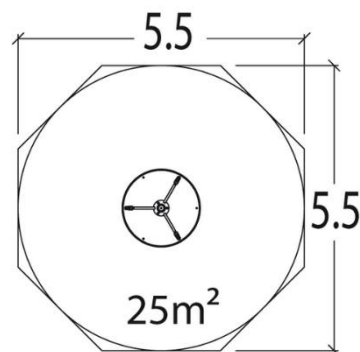

## J2400 Karuzela „Speed Gyro”

8 użytkowników

HIC= 1,0m

3+ lat

1=1,5m 2=1,5m 3=0,78m

5,5m x 5,5m

**Materiał wykonania:**

**Gwarancja:**

Platform zostały wykonane z antypoślizgowego HPL o grubości 12,5mm.

10 lat

Kolorowe panele zostały wykonane kompaktowego materiały HPL grubości 13 mm.

25 lat

Rury wykonane zostały ze stali nierdzewnej, średnica 40mm. Zapewniają solidność i trwałość urządzenia.