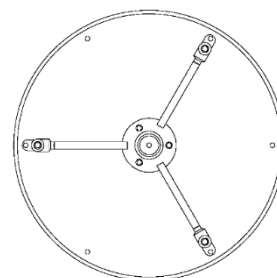

## J2400 Karuzela „Speed Gyro”

8 użytkowników

HIC= 1,0m

3+ lat

1=1,5m 2=1,5m 3=0,78m

5,5m x 5,5m

**Materiał wykonania:**

**Gwarancja:**

Platform zostały wykonane z antypoślizgowego HPL o grubości 12,5mm.

10 lat

Kolorowe panele zostały wykonane kompaktowego materiały HPL grubości 13 mm.

25 lat

Rury wykonane zostały ze stali nierdzewnej, średnica 40mm. Zapewniają solidność i trwałość urządzenia.