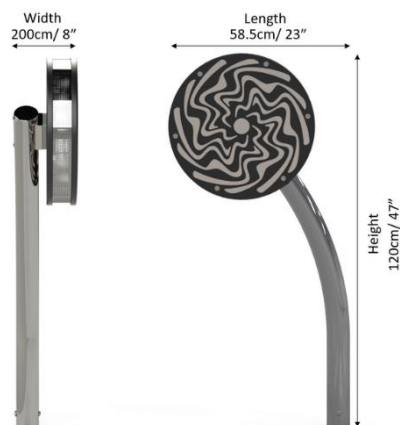

**WYMIARY: 20cm x 58,5cm x 120cm**

**MATERIAŁ WYKONANIA:**

Nogi ze stali nierdzewnej 316  
 polerowanej na lustro.  
 Tarcze kół wykonane z płyty HDPE.  
 Siatka ze stali nierdzewnej.  
 Łożyska kulkowe ze stali nierdzewnej.  
 Mocowania odporne na wandalizm.