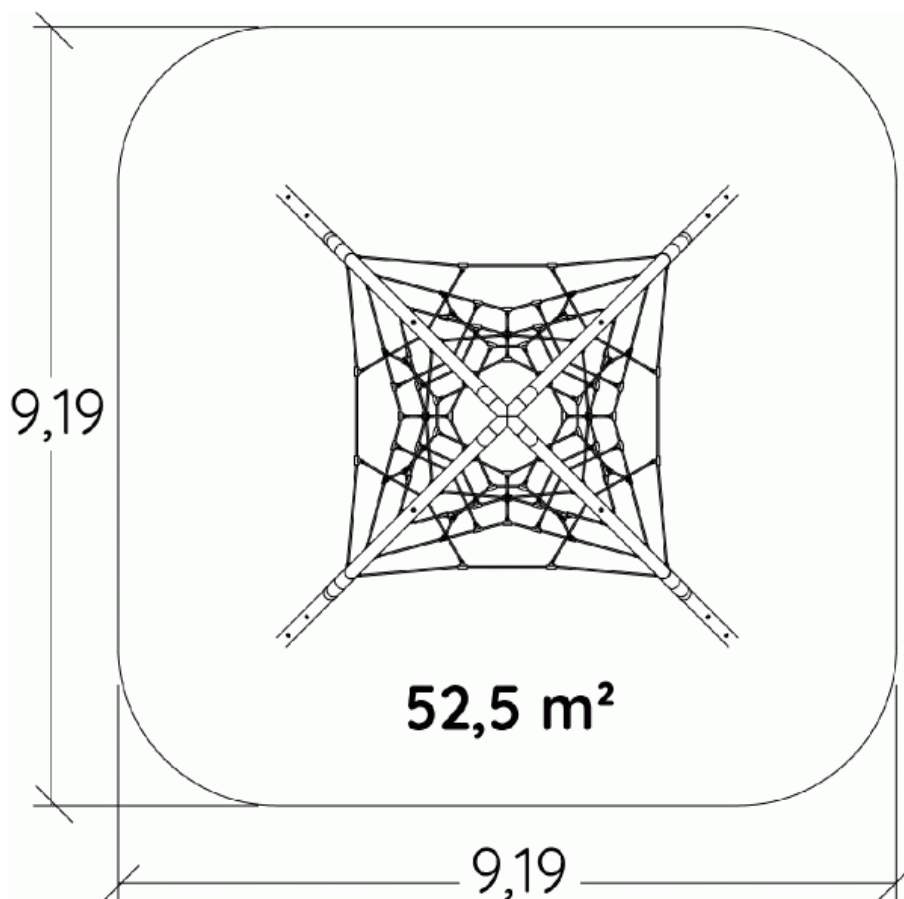

Produkt do zabawy został zbadany zgodnie z normami EN 1176-:2017. Posiada aktualny certyfikat TÜV.

Gwarancja:

- 25 lat na wszystkie ścianki, słupy stalowe oraz rury ze stali nierdzewnej
- 10 lat na twarde plastik, elementy metalowe, podłogi ze sklejki i drewniane słupy
- 5 lat na sprężyny, siatki, elementy plastikowe formowane rotacyjnie i łączniki metalowe
- 2 lata na elementy ruchome