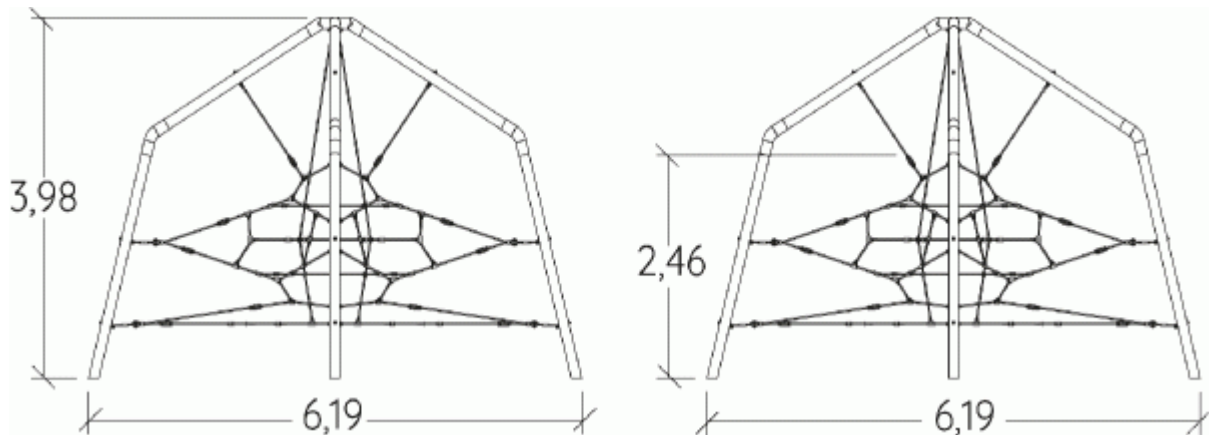

Produkt do zabawy został zbadany zgodnie z normami EN 1176-:2017. Posiada aktualny certyfikat TÜV.

Gwarancja:

- 25 lat na wszystkie ścianki, słupy stalowe oraz rury ze stali nierdzewnej
- 10 lat na twarde plastik, elementy metalowe, podłogi ze sklejki i drewniane słupy
- 5 lat na sprężyny, siatki, elementy plastikowe formowane rotacyjnie i łączniki metalowe
- 2 lata na elementy ruchome