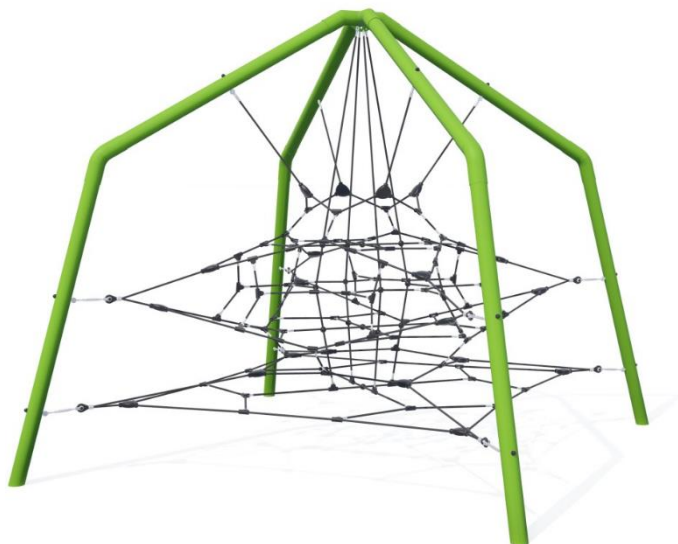

J60001 – LINARIUM PAJĄK

20 użytkowników

HIC= 1,50m

5+ lat

1=6,19m 2=6,19m 3=3,98m

9,19x9,19m

Funkcje zabawowe

rotacja

**Materiał wykonania:**

**Gwarancja:**

Słupki o średnicy 125mm oraz element łączący wykonane są z ocynkowanej lakierowanej stali.

25 lat

Liny o średnicy 16mm, wykonane z 6 kabli z galwanizowanej stali, pokryte polipropylenem