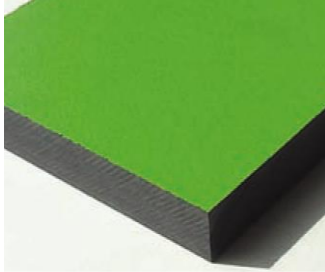

## PYLON KOSMICZNY – FITMCOS

(Widok z przodu)

(Widok z tyłu)

1 użytkownik

HIC= 0m

2+ lat

1 = 0,14m 2 = 0,33m 3 = 1,6m

0 x 0

**Materiał wykonania:**

Dwukolorowy panele wykonane zostały z polietylenu o wysokiej gęstości (HDPE), dwukolorowe, z wykończeniem o teksturze skórki pomarańczy.

**gwarancja:**

2 lata

Produkt do zabawy został projektowany zgodnie z normami europejskimi EN 1176-2017.