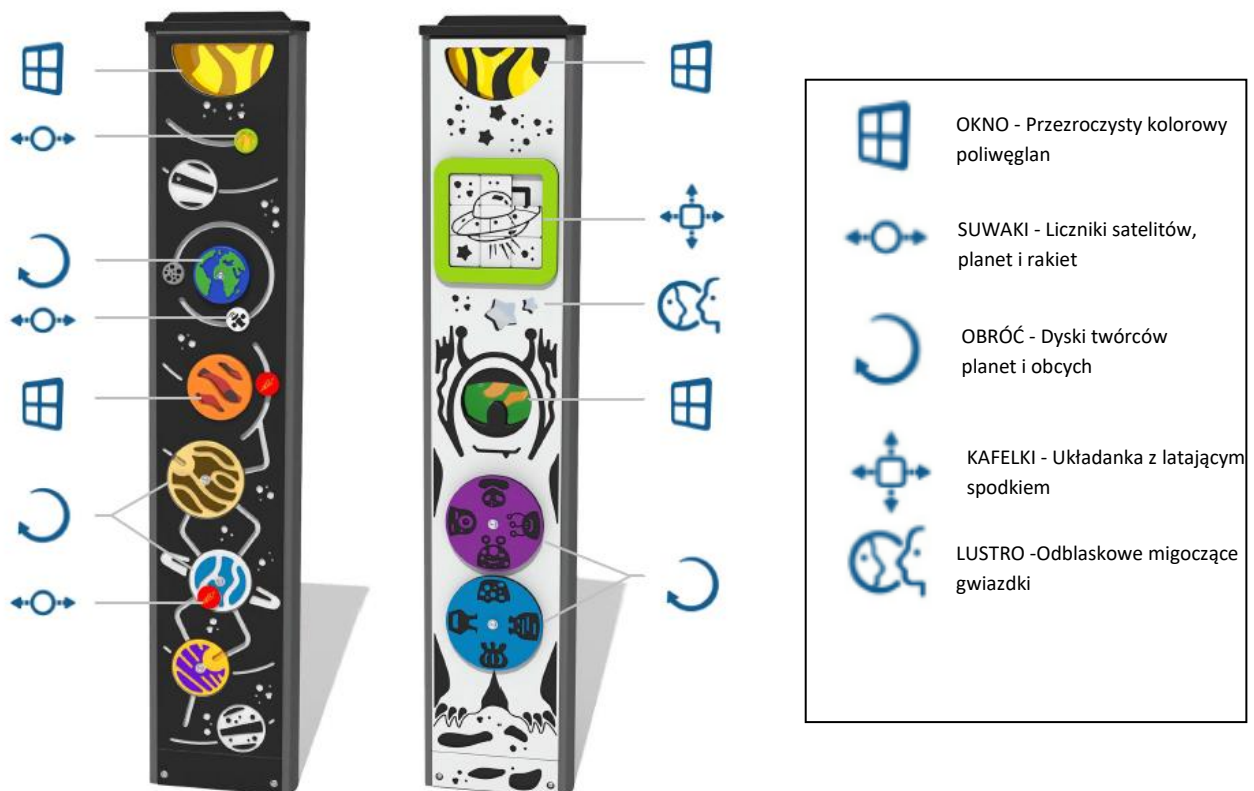

## PYLON KOSMICZNY – FITMCOS

(Widok z przodu)

(Widok z tyłu)

1 użytkownik

HIC= 0m

2+ lat

1 = 0,14m 2 = 0,33m 3 = 1,6m

0 x 0

### Funkcje zabawowe zabawa

Produkt do zabawy został zaprojektowany zgodnie z normami europejskimi EN 1176-2017.

**Gwarancja:**

**2 lata na wszystkie elementy**

**Dystrybutor w Polsce: educarium spółka z o.o.** • ul. Grunwaldzka 207 • 85-451 Bydgoszcz  
telefon 52 – 324 78 40 • [educarium.pl](http://educarium.pl) • [educarium-placezabaw.pl](http://educarium-placezabaw.pl) • [bezpiecznanawierzchnia.pl](http://bezpiecznanawierzchnia.pl)

**Materiał wykonania:**

Dwukolorowy panele wykonane zostały z polietylenu o wysokiej gęstości (HDPE), dwukolorowe, z wykończeniem o teksturze skórki pomarańczy.

**gwarancja:**

2 lata

Produkt do zabawy został projektowany zgodnie z normami europejskimi EN 1176-2017.