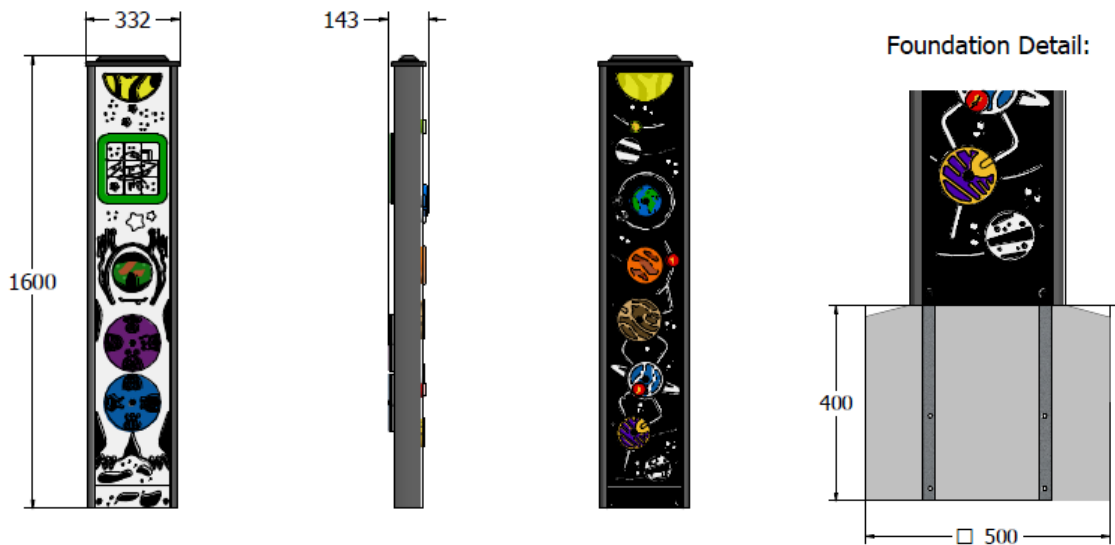

Produkt do zabawy został zaprojektowany zgodnie z normami europejskimi EN 1176-2017.

Gwarancja:
2 lata na wszystkie elementy

Dystrybutor w Polsce: educarium spółka z o.o. • ul. Grunwaldzka 207 • 85-451 Bydgoszcz
telefon 52 – 324 78 40 • educarium.pl • educarium-plac zabaw.pl • bezpiecznanawierzchnia.pl