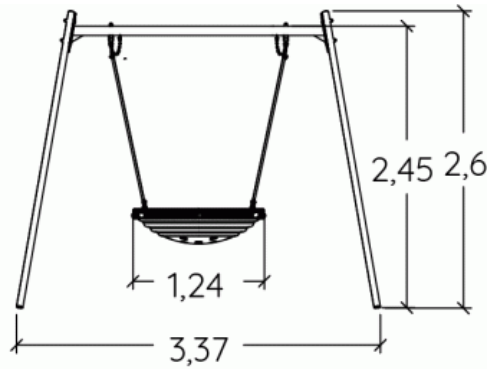

Produkt do zabawy został zbadany zgodnie z normami EN 1176:-:2017. Posiada aktualny certyfikat TÜV.

Gwarancja:

- 25 lat na wszystkie ścianki, słupy stalowe oraz rury ze stali nierdzewnej
- 10 lat na twarde plastik, elementy metalowe, podłogi ze sklejki i drewniane słupy
- 5 lat na sprężyny, siatki, elementy plastikowe formowane rotacyjnie i łączniki metalowe
- 2 lata na elementy ruchome

Dystrybutor w Polsce: educarium spółka z o.o. • ul. Grunwaldzka 207 • 85-451 Bydgoszcz
telefon 52-324 78 40 • educarium.pl • educarium-placezabaw.pl • bezpiecznanawierzchnia.pl