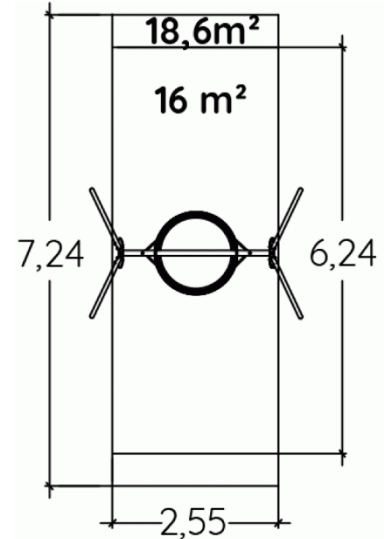

Produkt do zabawy został zbadany zgodnie z normami EN 1176:-:2017. Posiada aktualny certyfikat TÜV.

Gwarancja:

- 25 lat na wszystkie ścianki, słupy stalowe oraz rury ze stali nierdzewnej
- 10 lat na twarde plastik, elementy metalowe, podłogi ze sklejki i drewniane słupy
- 5 lat na sprężyny, siatki, elementy plastikowe formowane rotacyjnie i łączniki metalowe
- 2 lata na elementy ruchome

Dystrybutor w Polsce: educarium spółka z o.o. • ul. Grunwaldzka 207 • 85-451 Bydgoszcz
telefon 52-324 78 40 • educarium.pl • educarium-placezabaw.pl • bezpiecznanawierzchnia.pl