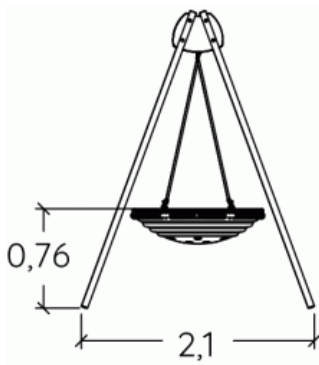

Produkt do zabawy został zbadany zgodnie z normami EN 1176:-:2017. Posiada aktualny certyfikat TÜV.

Gwarancja:

- 25 lat na wszystkie ścianki, słupy stalowe oraz rury ze stali nierdzewnej
- 10 lat na twarde plastik, elementy metalowe, podłogi ze sklejki i drewniane słupy
- 5 lat na sprężyny, siatki, elementy plastikowe formowane rotacyjnie i łączniki metalowe
- 2 lata na elementy ruchome

Dystrybutor w Polsce: educarium spółka z o.o. • ul. Grunwaldzka 207 • 85-451 Bydgoszcz
telefon 52-324 78 40 • educarium.pl • educarium-placezabaw.pl • bezpiecznanawierzchnia.pl