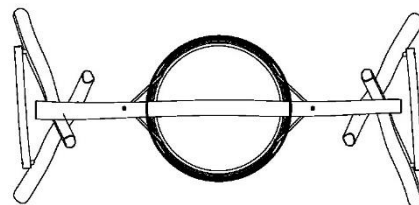

### Integracyjność

niepełnosprawność motoryczna

niepełnosprawność sensoryczna

trudności w uczeniu się

Produkt do zabawy został zbadany zgodnie z normami europejskimi EN 1176-1:2017, posiada aktualny certyfikat TÜV.

#### Gwarancja:

- 25 lat na wszystkie ścianki, słupy stalowe oraz rury ze stali nierdzewnej
- 10 lat na twarde plastik, elementy metalowe, podłogi ze sklejki i drewniane słupy
- 5 lat na sprężyny, siatki, elementy plastikowe formowane rotacyjnie i łączniki metalowe
- 2 lata na elementy ruchome

## Materiał wykonania:

Słupki i pozioma belka (o średnicy 120 do 140 mm), wykonane są z bielma robinii. Robinia jest szlifowana i ma usuniętą korę. Nie wymaga żadnej dodatkowej ochrony chemicznej. Również jest bardzo odporna na ataki ze źródeł zewnętrznych (owady, grzyby, różnice klimatyczne), gwarantując długoterminową trwałość urządzeń zabawowych.