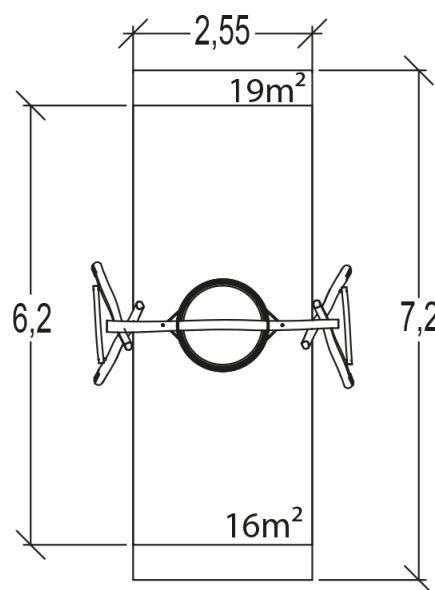

Produkt do zabawy został zbadany zgodnie z normami europejskimi EN 1176-1:2017, posiada aktualny certyfikat TÜV.

Gwarancja:

- 25 lat na wszystkie ścianki, słupy stalowe oraz rury ze stali nierdzewnej
- 10 lat na twardy plastik, elementy metalowe, podłogi ze sklejki i drewniane słupy
- 5 lat na sprężyny, siatki, elementy plastikowe formowane rotacyjnie i łączniki metalowe
- 2 lata na elementy ruchome