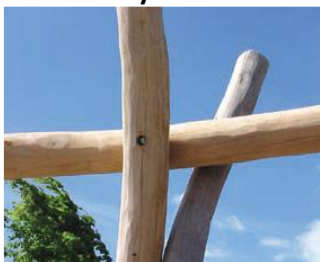

## Materiał wykonania:

Słupki i pozioma belka (o średnicy 120 do 140 mm), wykonane są z bielma robinii. Robinia jest szlifowana i ma usuniętą korę. Nie wymaga żadnej dodatkowej ochrony chemicznej. Również jest bardzo odporna na ataki ze źródeł zewnętrznych (owady, grzyby, różnice klimatyczne), gwarantując długoterminową trwałość urządzeń zabawowych.