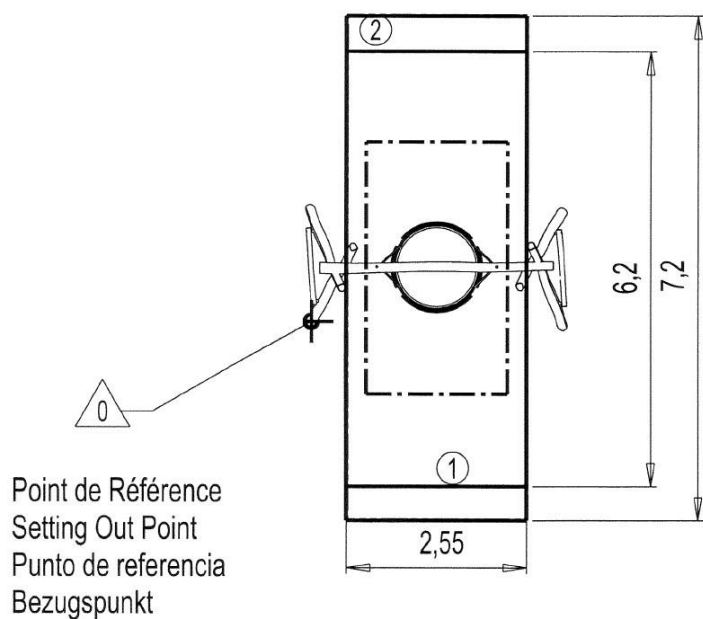

Produkt do zabawy został zbadany zgodnie z normami europejskimi EN 1176-1:2017, posiada aktualny certyfikat TÜV.

Gwarancja:

- 25 lat na wszystkie ścianki, słupy stalowe oraz rury ze stali nierdzewnej
- 10 lat na twardy plastik, elementy metalowe, podłogi ze sklejki i drewniane słupy
- 5 lat na sprężyny, siatki, elementy plastikowe formowane rotacyjnie i łączniki metalowe
- 2 lata na elementy ruchome