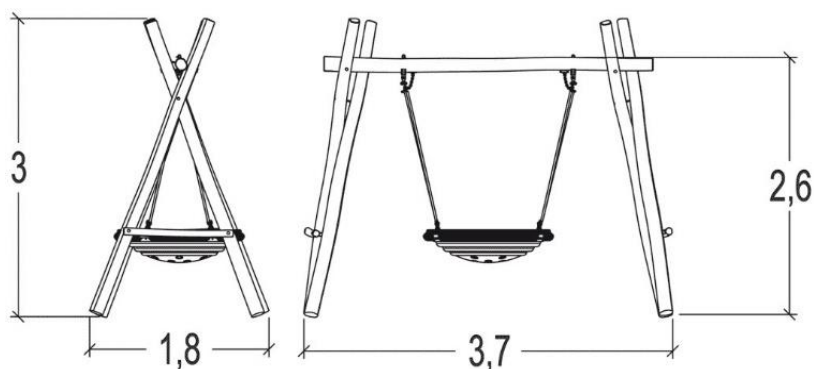

Produkt do zabawy został zbadany zgodnie z normami europejskimi EN 1176-1:2017, posiada aktualny certyfikat TÜV.

Gwarancja:

- 25 lat na wszystkie ścianki, słupy stalowe oraz rury ze stali nierdzewnej
- 10 lat na twardy plastik, elementy metalowe, podłogi ze sklejki i drewniane słupy
- 5 lat na sprężyny, siatki, elementy plastikowe formowane rotacyjnie i łączniki metalowe
- 2 lata na elementy ruchome