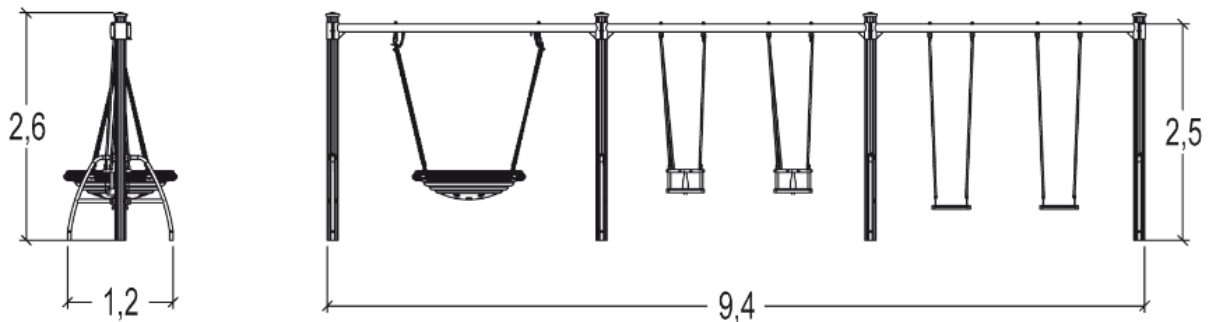

Produkt do zabawy został zbadany zgodnie z normami europejskimi EN 1176-1:2017, posiada aktualny certyfikat TÜV.

Gwarancja:

- 25 lat na wszystkie ścianki, słupy stalowe oraz rury ze stali nierdzewnej
- 10 lat na twarde plastik, elementy metalowe, podłogi ze sklejki i drewniane słupy
- 5 lat na sprężyny, siatki, elementy plastikowe formowane rotacyjnie i łączniki metalowe
- 2 lata na elementy ruchome