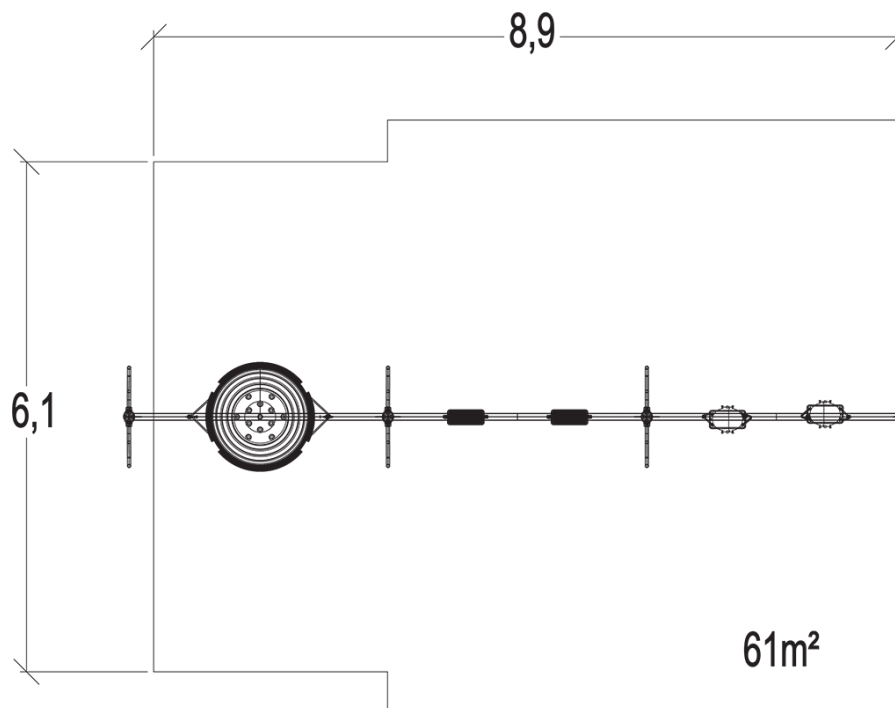

Produkt do zabawy został zbadany zgodnie z normami europejskimi EN 1176-1:2017, posiada aktualny certyfikat TÜV.

Gwarancja:

- 25 lat na wszystkie ścianki, słupy stalowe oraz rury ze stali nierdzewnej
- 10 lat na twarde plastik, elementy metalowe, podłogi ze sklejki i drewniane słupy
- 5 lat na sprężyny, siatki, elementy plastikowe formowane rotacyjnie i łączniki metalowe
- 2 lata na elementy ruchome