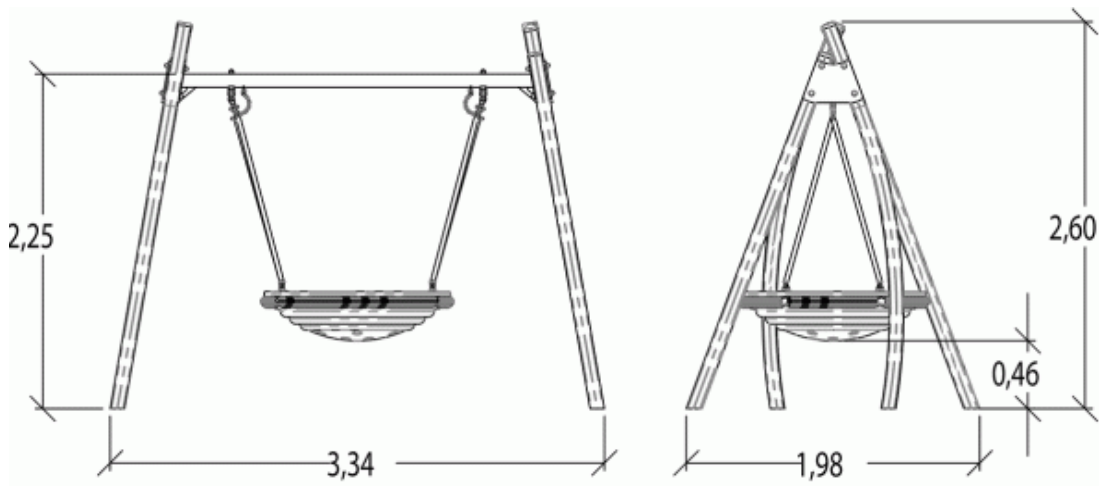

Integracyjność

niepełnosprawność motoryczna ☐

niepełnosprawność sensoryczna ☐

trudności w uczeniu się ☐