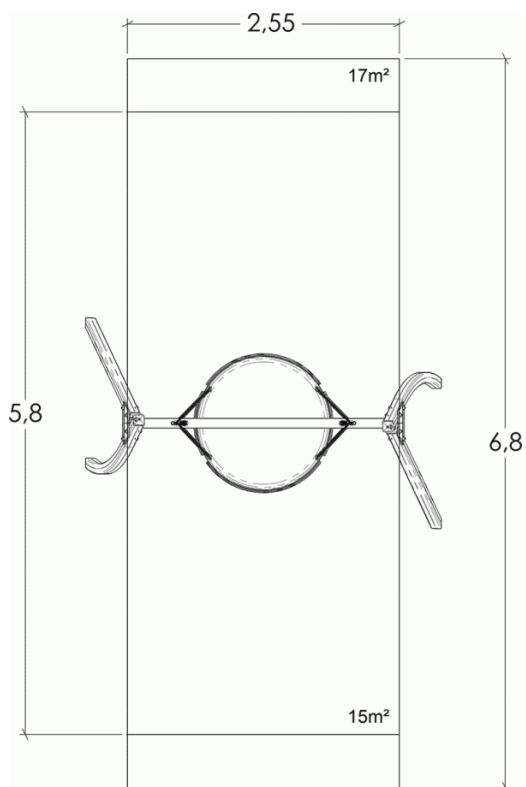

Produkt do zabawy został zbadany zgodnie z normami europejskimi EN 1176-1:2017, posiada aktualny certyfikat TÜV.

Gwarancja:

- 25 lat na wszystkie ścianki, słupy stalowe oraz rury ze stali nierdzewnej
- 10 lat na twarde plastik, elementy metalowe, podłogi ze sklejki i drewniane słupy
- 5 lat na sprężyny, siatki, elementy plastikowe formowane rotacyjnie i łączniki metalowe
- 2 lata na elementy ruchome

Dystrybutor w Polsce: educarium spółka z o.o. • ul. Grunwaldzka 207 • 85-451 Bydgoszcz
telefon 52 – 324 78 40 • educarium.pl • educarium-plac zabaw.pl • bezpieczenawierzchnia.pl