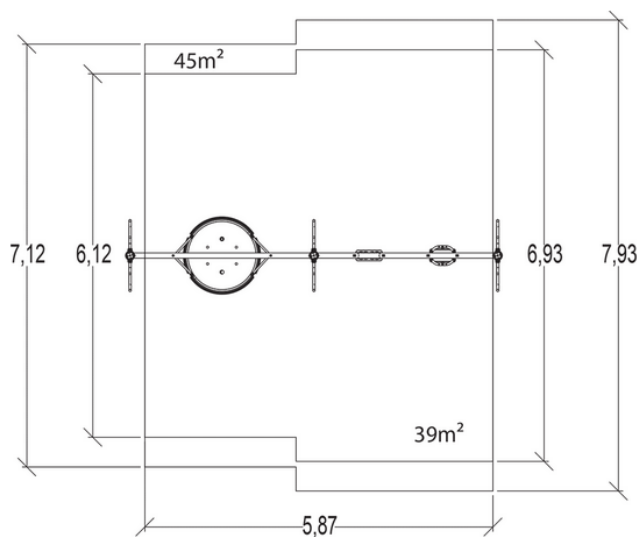

Produkt do zabawy został zbadany zgodnie z normami EN 1176:-2017. Posiada aktualny certyfikat TÜV.

Gwarancja:

- 25 lat na wszystkie ścianki, słupy stalowe oraz rury ze stali nierdzewnej
- 10 lat na twarde plastik, elementy metalowe, podłogi ze sklejki i drewniane słupy
- 5 lat na sprężyny, siatki, elementy plastikowe formowane rotacyjnie i łączniki metalowe
- 2 lata na elementy ruchome

Dystrybutor w Polsce: educarium spółka z o.o. • ul. Grunwaldzka 207 • 85-451 Bydgoszcz
telefon 52-324 78 40 • educarium.pl • educarium-placezabaw.pl • bezpiecznanawierzchnia.pl