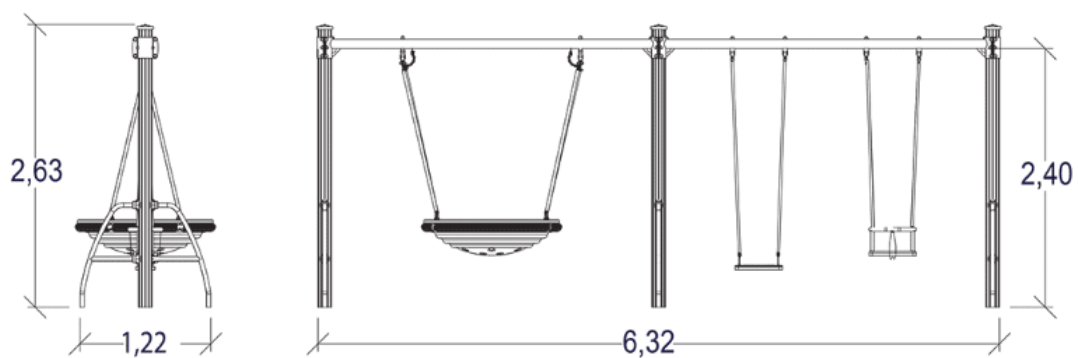

Produkt do zabawy został zbadany zgodnie z normami EN 1176:-2017. Posiada aktualny certyfikat TÜV.

Gwarancja:

- 25 lat na wszystkie ścianki, słupy stalowe oraz rury ze stali nierdzewnej
- 10 lat na twarde plastik, elementy metalowe, podłogi ze sklejki i drewniane słupy
- 5 lat na sprężyny, siatki, elementy plastikowe formowane rotacyjnie i łączniki metalowe
- 2 lata na elementy ruchome

Dystrybutor w Polsce: educarium spółka z o.o. • ul. Grunwaldzka 207 • 85-451 Bydgoszcz
telefon 52-324 78 40 • educarium.pl • educarium-placezabaw.pl • bezpiecznanawierzchnia.pl