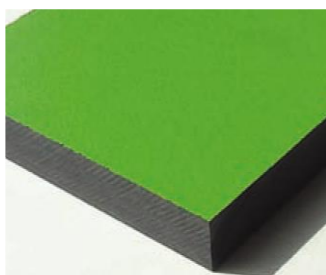

**Materiał wykonania:**

Panele wykonane zostały z polietylenu o wysokiej gęstości (HDPE), dwukolorowe, z wykończeniem o teksturze skórki pomarańczy.

**gwarancja:**

2 lata

**Tablicę należy zamontować na słupach z tworzywa recyklingowego – zamawianych osobno.**