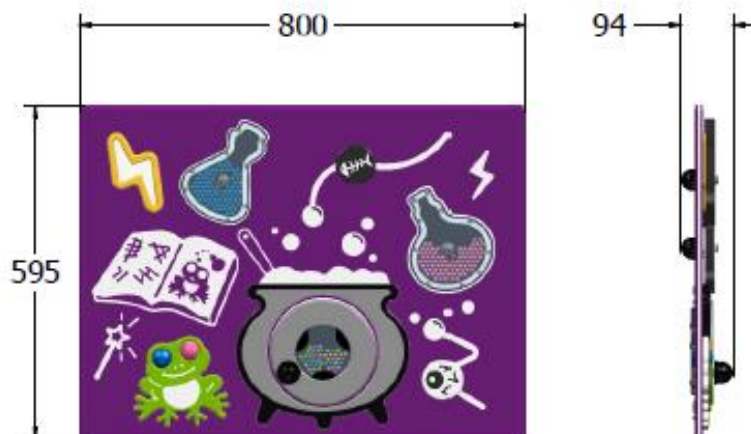

### FUNKCJE ZABAWOWE

manipulowanie

Rolka – zabie oczu

Suwaki - Kości rybne i gałka oczna

Obróć - Butelki z miksturami

Lustro - Odblaskowa błyskawica

Dźwięki – Machanie kulkami eliksirów

**INCLUSIVE** – funkcje zabawowe  
umieszczone na dostępnej wysokości

**Materiał wykonania:**

Panele wykonane zostały z polietylenu o wysokiej gęstości (HDPE), dwukolorowe, z wykończeniem o teksturze skórki pomarańczy.

**gwarancja:**

2 lata

**Tablicę należy zamontować na słupach z tworzywa recyklingowego – zamawianych osobno.**