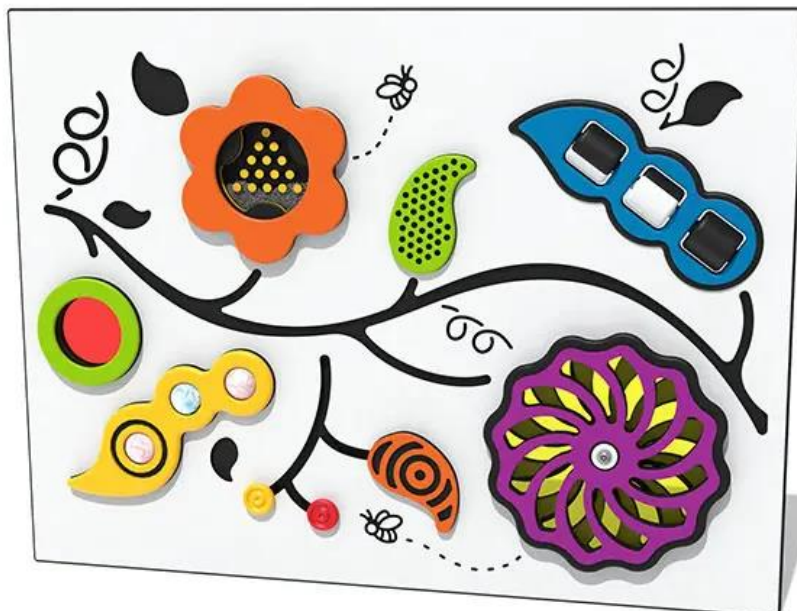

TABLICA SENSORYCZNA - FISENP6

1 użytkownik

HIC= 0m

2+ lat

1 = 0,8m 2 = 0,06m 3 = 0,59m

0 x 0

FUNKCJE ZABAWOWE

manipulowanie

INCLUSIVE – funkcje zabawowe umieszczone na dostępnej wysokości

Liczniki umieszczone wzdłuż gałęzi

Rolka – Wewnątrz rośliny w kształcie „strąka”

Obróć - Organiczny wzór wachlarza i wirówka z kwiatami

Odwróć - Stwórz prosty wzór za pomocą dwóch kolorowych wałków
Społeczne – Kilka działań; zachęca do wielokrotnego grania

Produkt do zabawy został projektowany zgodnie z normami europejskimi EN 1176-2017.

Gwarancja:

2 lata na wszystkie elementy