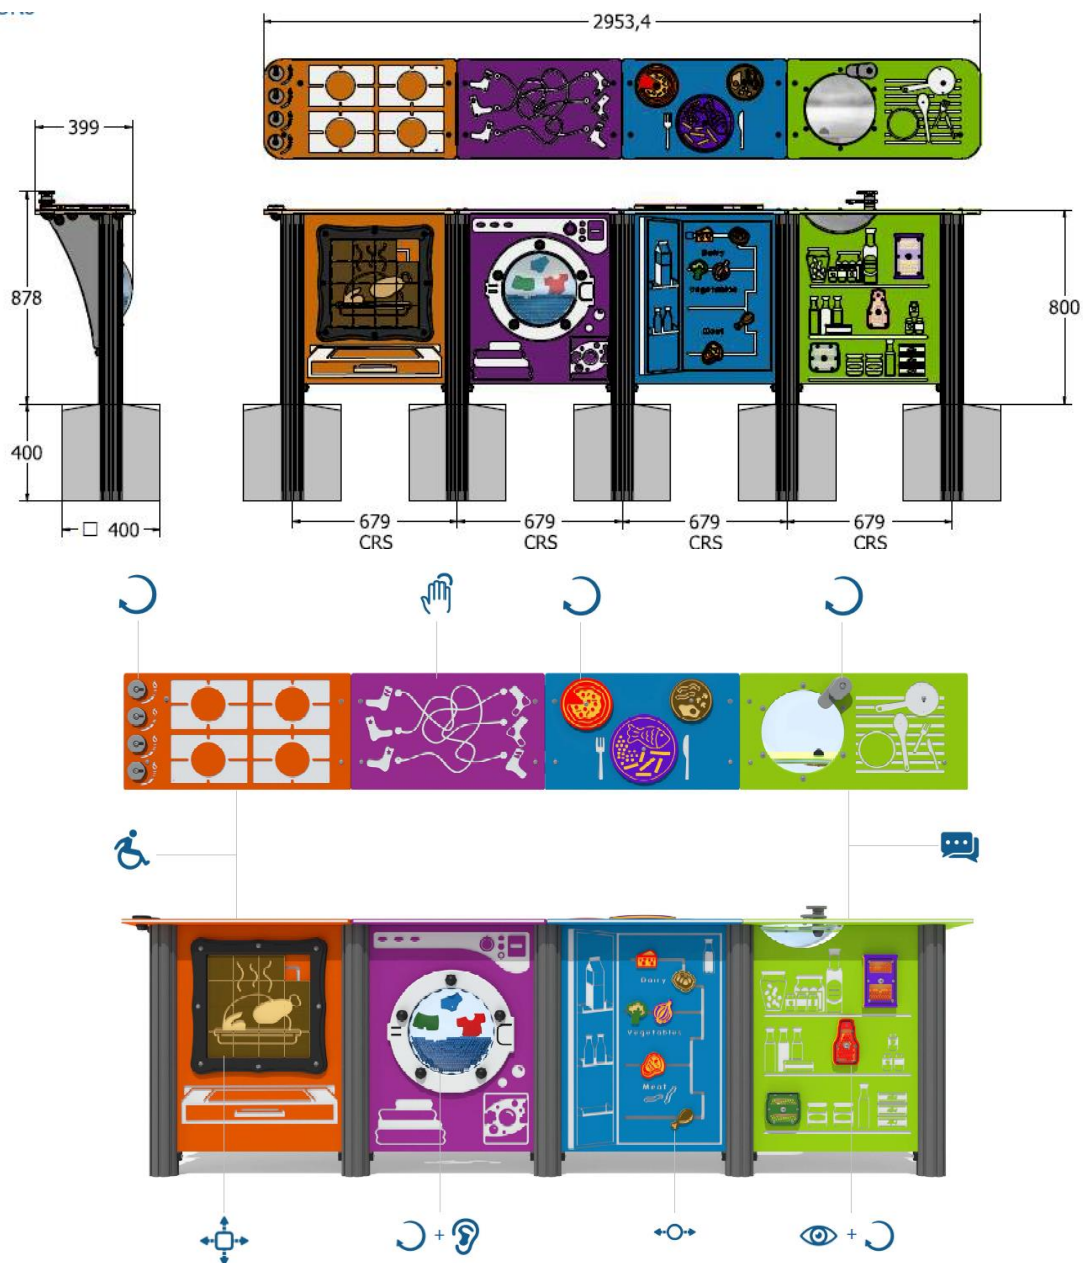

TABLICA AKTYWNOŚCI KUCHNIA - FIKITCH

8 użytkowników

HIC= 0m

4+ lat

1 = 2,95m 2 = 0,39m
3 = 0,87m

0 x 0

FUNKCJE ZABAWOWE

manipulowanie

WIZUALNE – Poruszające się kolorowe kulki

OBRÓC - obróć pralkę, talerze, kran i jedzenie o 360°

SUWAKI - Gra polegająca na sortowaniu w lodówce

DŹWIĘKI – Szeleszczące kulki

PŁYTKI - Puzzle z pieczonym kurczakiem

INKLUZYWNOŚĆ – Funkcje zabawowe umieszczone na dostępnej wysokości

SPOŁECZNOŚĆ – aktywność w trybie wieloosobowym

PRZESUWAĆ – dopasuj skarpetki

Produkt do zabawy został projektowany zgodnie z normami europejskimi EN 1176-2017.

Materiał wykonania:

Panele wykonane zostały z polietylenu o wysokiej gęstości (HDPE), dwukolorowe, z wykończeniem o teksturze skórki pomarańczy.

gwarancja:

2 lata

Słupki - Wytłaczane aluminium malowane proszkowo