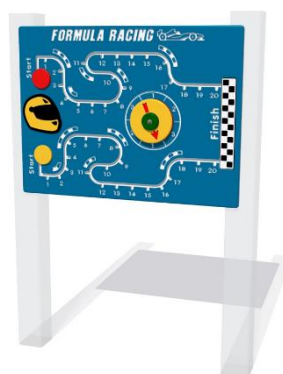

TABLICA WYŚCIG FORMUŁY - FIFORMULA6

2 użytkowników

HIC= 0m

2+ lat

1 = 0,80m 2 = 0,08m
3 = 0,59m

0 x 0

FUNKCJE ZABAWOWE

manipulowanie

Materiał wykonania:

Panele wykonane zostały z polietylenu o wysokiej gęstości (HDPE), dwukolorowe, z wykończeniem o teksturze skórki pomarańczy.

gwarancja:

2 lata

Tablicę należy zamontować na słupach z tworzywa recyklingowego – zamawianych osobno.