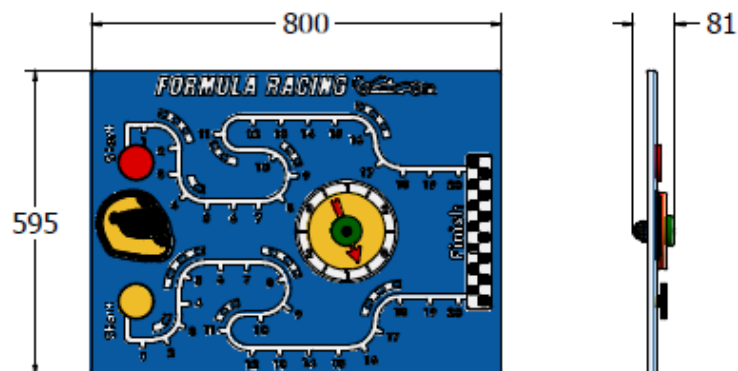

TABLICA WYŚCIG FORMUŁY - FIFORMULA6

2 użytkowników

HIC= 0m

2+ lat

1 = 0,80m 2 = 0,08m
3 = 0,59m

0 x 0

FUNKCJE ZABAWOWE

manipulowanie

Materiał wykonania:

Panele wykonane zostały z polietylenu o wysokiej gęstości (HDPE), dwukolorowe, z wykończeniem o teksturze skórki pomarańczy.

gwarancja:

2 lata

Tablicę należy zamontować na słupach z tworzywa recyklingowego – zamawianych osobno.