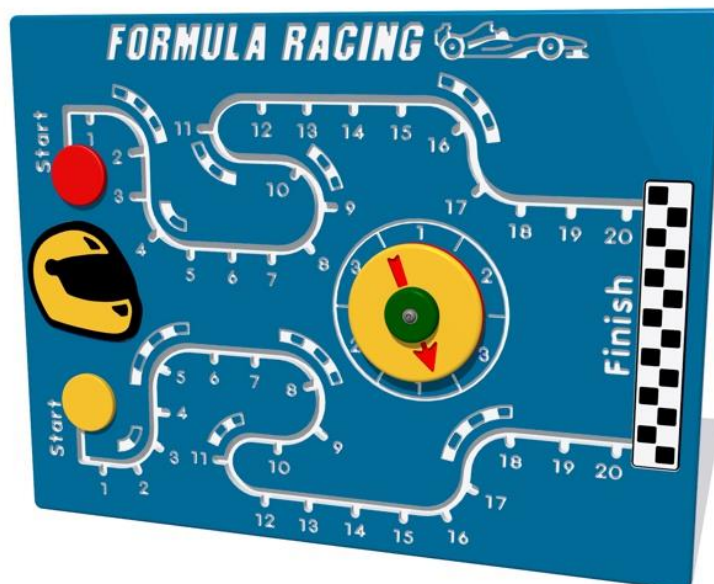

TABLICA WYŚCIG FORMUŁY - FIFORMULA6

2 użytkowników

HIC= 0m

2+ lat

1 = 0,80m 2 = 0,08m
3 = 0,59m

0 x 0

FUNKCJE ZABAWOWE

manipulowanie

Materiał wykonania:

Panele wykonane zostały z polietylenu o wysokiej gęstości (HDPE), dwukolorowe, z wykończeniem o teksturze skórki pomarańczy.

gwarancja:

2 lata

Tablicę należy zamontować na słupach z tworzywa recyklingowego – zamawianych osobno.