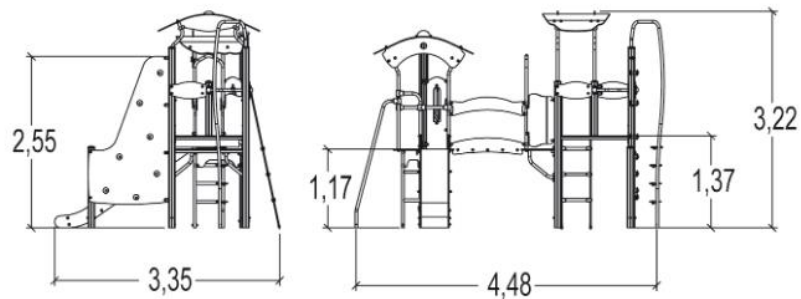

1. Podest z wieżyczką zadaszony
2. Zjeżdżalnia
3. drabinka
4. Mostek
5. Podest niezadaszony
6. Siatka wspinaczkowa tukowa
7. Stolik piknikowy
8. Zabawka manualna
9. Zabawka manualna

Produkt do zabawy został zbadany zgodnie z normami europejskimi EN 1176-2008,

Gwarancja:

25 lat na wszystkie ścianki, słupy stalowe oraz rury ze stali nierdzewnej

10 lat na twarde plastik, elementy metalowe, podłogi ze sklejki i drewniane słupy

5 lat na sprężyny, siatki, elementy plastikowe formowane rotacyjnie i łączniki metalowe

2 lata na elementy ruchome

Dystrybutor w Polsce: educarium spółka z o.o. • ul. Grunwaldzka 207 • 85-451 Bydgoszcz
telefon 52 – 324 78 40 • educarium.pl • educarium-placezabaw.pl • bezpiecznanawierzchnia.pl