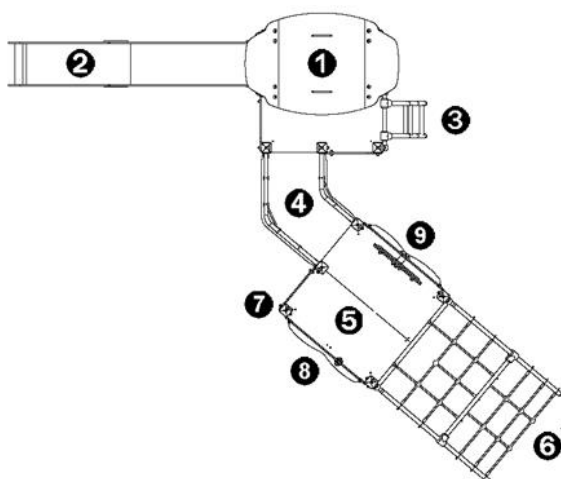

1. Podest z wieżyczką zadaszony
2. Zjeżdżalnia
3. drabinka
4. Mostek
5. Podest niezadaszony
6. Siatka wspinaczkowa tukowa
7. Stolik piknikowy
8. Zabawka manualna
9. Zabawka manualna

Produkt do zabawy został zbadany zgodnie z normami europejskimi EN 1176-2008,

Gwarancja:

25 lat na wszystkie ścianki, słupy stalowe oraz rury ze stali nierdzewnej

10 lat na twarde plastik, elementy metalowe, podłogi ze sklejki i drewniane słupy

5 lat na sprężyny, siatki, elementy plastikowe formowane rotacyjnie i łączniki metalowe

2 lata na elementy ruchome

Dystrybutor w Polsce: educarium spółka z o.o. • ul. Grunwaldzka 207 • 85-451 Bydgoszcz
telefon 52 – 324 78 40 • educarium.pl • educarium-placezabaw.pl • bezpiecznanawierzchnia.pl