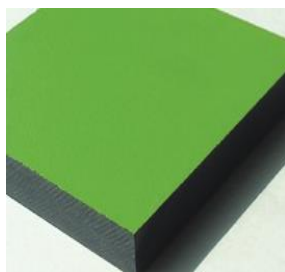

Materiały:

Panele kolorowe zostały wykonane z płyt kompozytowych (70% włókien drewnianych, 30% termokurczliwego spoiwa) o grubości 13mm. Ich powierzchnia pokryta została produktami na bazie akrylowej żywicy poliuretanowej, zapewniającej wytrzymałość i wyjątkową odporność na promienie ultrafioletowe, deszcz, mrozy, wilgoć i rysowanie.