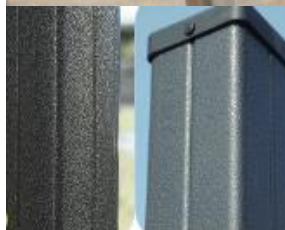

Słupy nośne, o średnicy 125mm lub kwadratowe 95 mm wykonane zostały ze stali galwanizowanej pokrytej farbą proszkową w dwóch mieniących się odcieniach szarości. Powierzchnia jest lekko chropowata, co redukuje widoczność zadrapań

25 lat