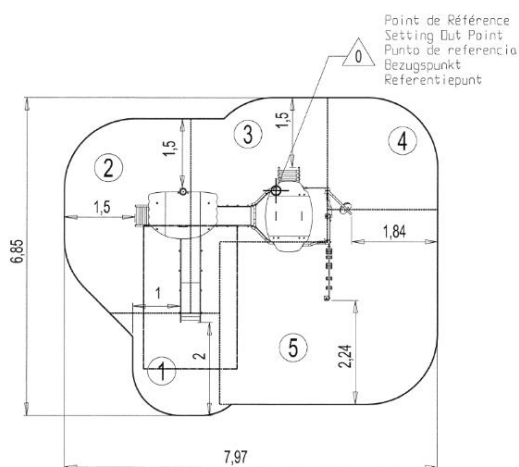

1. Podest z wieżyczką zadaszony
2. Zjeżdżalnia
3. drabinka
4. Mostek
5. Podest niezadaszony
6. Siatka wspinaczkowa tukowa
7. Stolik piknikowy
8. Zabawka manualna
9. Zabawka manualna

Produkt do zabawy został zbadany zgodnie z normami europejskimi EN 1176-2008,

Gwarancja:

25 lat na wszystkie ścianki, słupy stalowe oraz rury ze stali nierdzewnej

10 lat na twarde plastik, elementy metalowe, podłogi ze sklejki i drewniane słupy

5 lat na sprężyny, siatki, elementy plastikowe formowane rotacyjnie i łączniki metalowe

2 lata na elementy ruchome

Dystrybutor w Polsce: educarium spółka z o.o. • ul. Grunwaldzka 207 • 85-451 Bydgoszcz
telefon 52 – 324 78 40 • educarium.pl • educarium-placezabaw.pl • bezpiecznanawierzchnia.pl