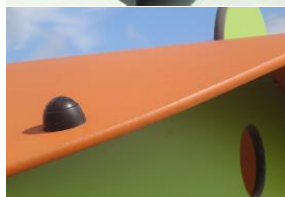

Dach wykonany z polietylenowej płyty o grubości 10mm odporne na warunki atmosferycznych i promienie UV.

10 lat