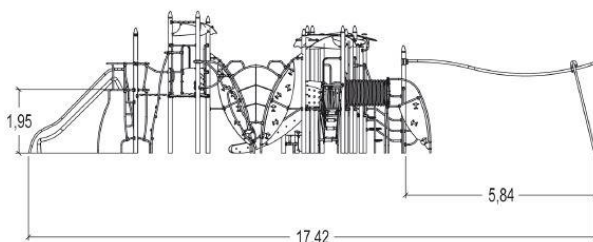

5 lat na sprężyny, siatki, elementy plastikowe formowane rotacyjnie i łączniki metalowe

2 lata na elementy ruchome

1. Przejazdźka linowa
2. Podest wys. 1,17m (kompozyt)
3. Kącik zabawowy
4. Mostek
5. Podest 1,37m (aluminium)
6. Zjeżdżalnia
7. Przejście po stopniach
8. Podest 1,37 m (stal nierdzewna)
9. Tunel
10. Ruchome schody
11. Motyl wspinaczkowy
12. Podest 1,77m (stal nierdzewna)
13. Wirująca huśtawka „gyro”
14. Przejście po krawędzi
15. Podest
16. Zjeżdżalnia rurowa