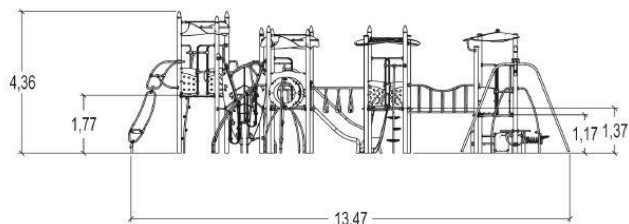

5 lat na sprężyny, siatki, elementy plastikowe formowane rotacyjnie i łączniki metalowe

2 lata na elementy ruchome

1. Przejazdźka linowa
2. Podest wys. 1,17m (kompozyt)
3. Kącik zabawowy
4. Mostek
5. Podest 1,37m (aluminium)
6. Zjeżdżalnia
7. Przejście po stopniach
8. Podest 1,37 m (stal nierdzewna)
9. Tunel
10. Ruchome schody
11. Motyl wspinaczkowy
12. Podest 1,77m (stal nierdzewna)
13. Wirująca huśtawka „gyro”
14. Przejście po krawędzi
15. Podest
16. Zjeżdżalnia rurowa