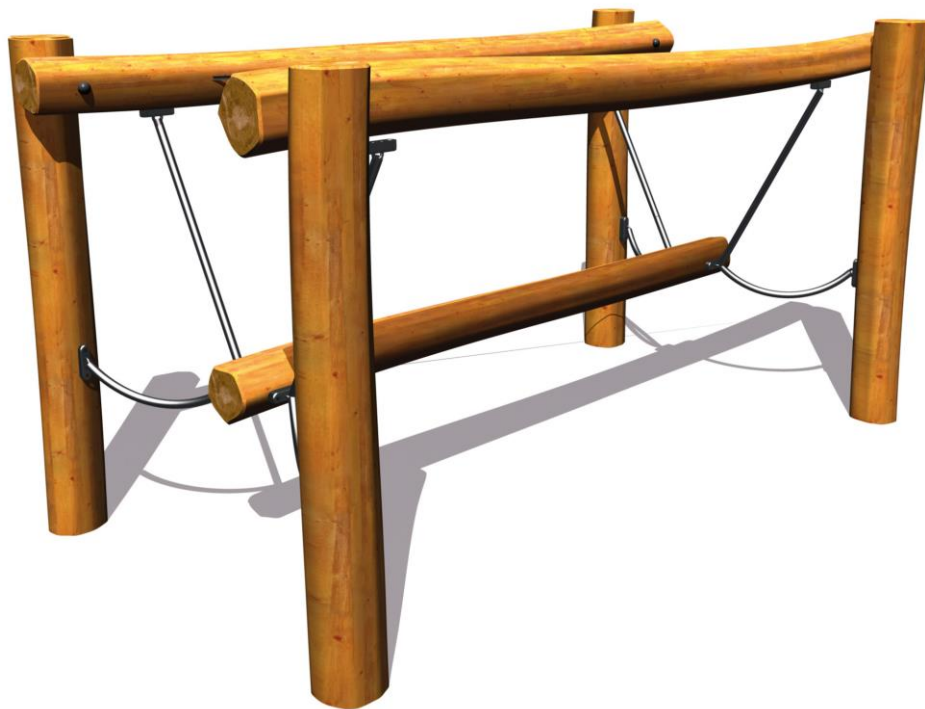

## J4901 Origin – Most – ruchoma belka

20 użytkowników

HIC= 2,8m

6+ lat

1=17,56m 2=11,17m 3=2,8m

20,74x 14,31m

### Funkcje zabawowe

balansowanie

x1

przejście

x1

Ilość funkcji:

2

Produkt do zabawy został zbadany zgodnie z normami europejskimi EN 1176-2008, posiada aktualny certyfikat TÜV.

**Materiał wykonania:**

**gwarancja:**

Poszczególne słupki (60 do 80 mm, 100 do 120 mm, 120 do 140 mm) i stopnie schodów (o średnicy od 330 do 350 mm) zostały wykonane z drewna robinii. Robinia jest szlifowana i jej kora jest usuwana. Jej drewno nie gnije i nie wymaga żadnej dodatkowej ochrony chemicznej; jest odporne na działanie grzybów i warunki pogodowe, co gwarantuje długoterminową trwałość urządzeń zabawowych.

25 lat

Liny wykonane z liny stalowej ocynkowanej pokrytej polipropylenem.  
Formowane wtryskowo złącza poliamidowe łączą kable i utrzymują sieci w kształcie.

5 lat

Uchwyty wspinaczkowe z polipropylenu, nietoksyczne, niepalne, odporne na uderzenia i wstrząsy oraz promieniowanie UV.