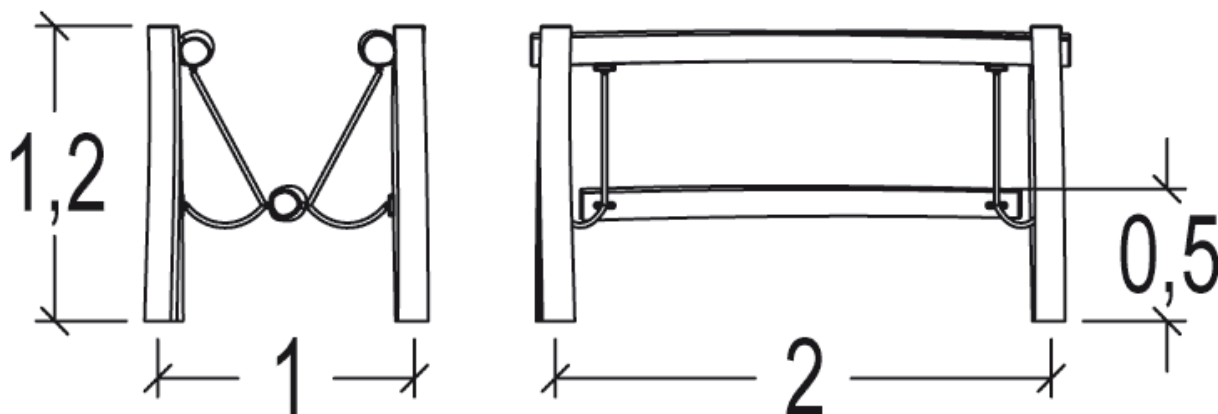

Produkt do zabawy został zbadany zgodnie z normami europejskimi EN 1176-2008, posiada aktualny certyfikat TÜV.

Gwarancja:

- **25 lat** na wszystkie ścianki, słupy stalowe oraz rury ze stali nierdzewnej
- **10 lat** na twarde plastik, elementy metalowe, podłogi ze sklejki i drewniane słupy
- **5 lat** na sprężyny, siatki, elementy plastikowe formowane rotacyjnie i łączniki metalowe
- **2 lata** na elementy ruchome