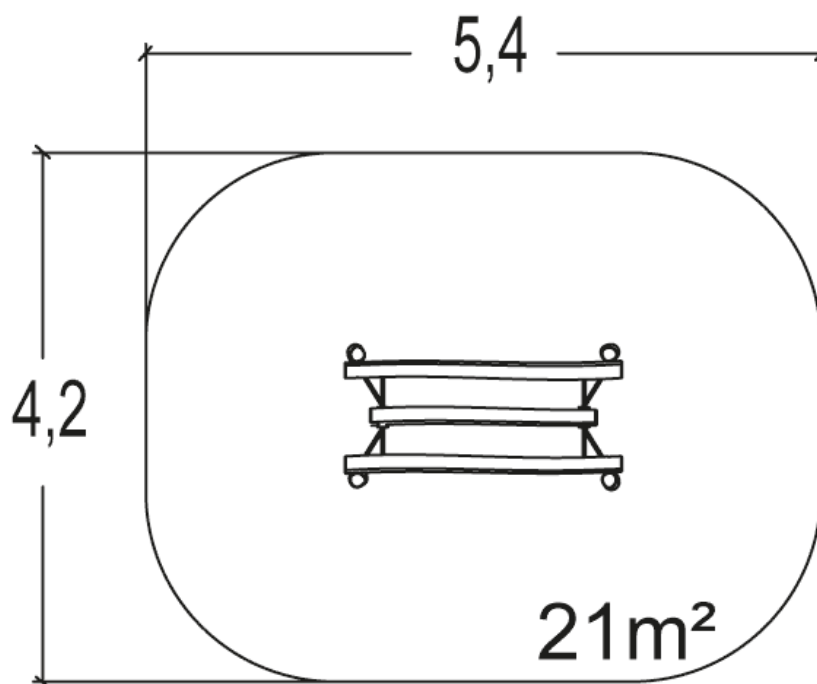

Produkt do zabawy został zbadany zgodnie z normami europejskimi EN 1176-2008, posiada aktualny certyfikat TÜV.

Gwarancja:

- **25 lat** na wszystkie ścianki, słupy stalowe oraz rury ze stali nierdzewnej
- **10 lat** na twarde plastik, elementy metalowe, podłogi ze sklejki i drewniane słupy
- **5 lat** na sprężyny, siatki, elementy plastikowe formowane rotacyjnie i łączniki metalowe
- **2 lata** na elementy ruchome