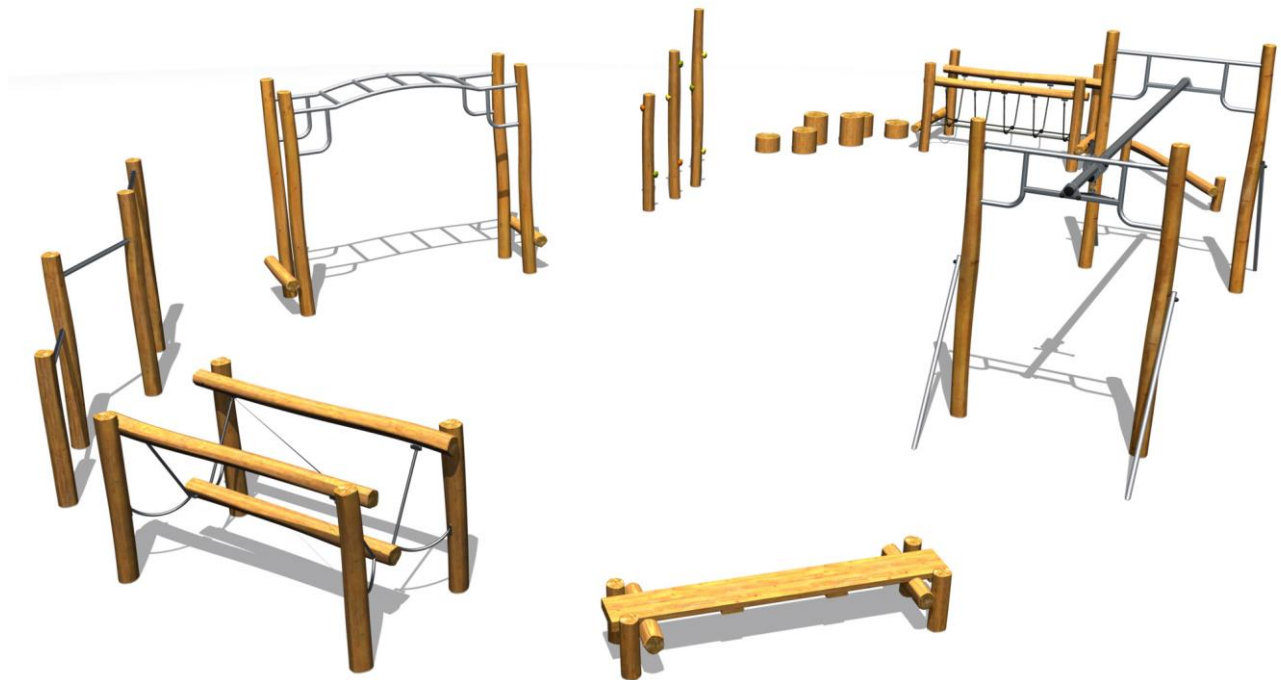

J4936 Origin – Ścieżka wspinaczkowa

17 użytkowników

HIC= 2,2m

6+ lat

1=14,24m 2=8m 3=2,5m

17,26x 12,3m

Funkcje zabawowe

balansowanie

x1

Ilość funkcji:

11

Produkt do zabawy został zbadany zgodnie z normami europejskimi EN 1176-2008, posiada aktualny certyfikat TÜV.

Gwarancja:

25 lat na wszystkie ścianki, słupy stalowe oraz rury ze stali nierdzewnej

Materiał wykonania:

gwarancja:

Poszczególne słupki (60 do 80 mm, 100 do 120 mm, 120 do 140 mm) i stopnie schodów (o średnicy od 330 do 350 mm) zostały wykonane z drewna robinii. Robinia jest szlifowana i jej kora jest usuwana. Jej drewno nie gnije i nie wymaga żadnej dodatkowej ochrony chemicznej; jest odporne na działanie grzybów i warunki pogodowe, co gwarantuje długoterminową trwałość urządzeń zabawowych.

25 lat

Liny wykonane z liny stalowej ocynkowanej pokrytej polipropylenem.
Formowane wtryskowo złącza poliamidowe łączą kable i utrzymują sieci w kształcie.

5 lat

Uchwyty wspinaczkowe z polipropylenu, nietoksyczne, niepalne, odporne na uderzenia i wstrząsy oraz promieniowanie UV.