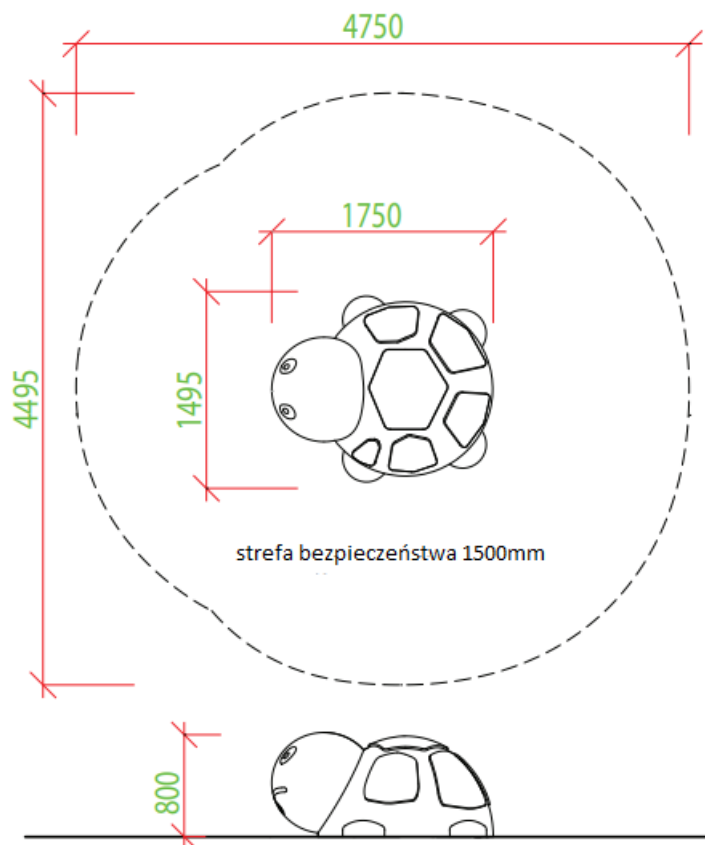

3D007 Gumowa figura „Żółw”

5 użytkowników

HIC= 0,80m

2-10 lat

1 = 1,49m 2 = 1,75m
3 = 0,80m

4,49 x 4,75m

Funkcje zabawowe

odpoczynek

Nasze urządzenia są wykonane ręcznie, prosimy o uwzględnienie tolerancji w wymiarach do 40m

Materiał wykonania:

Każdy element jest wyprodukowany ręcznie z wysokiej jakości granulatu gumowego (EPDM). Na ramię z laminatu jest nakładana amortyzująca warstwa wykonana z mieszanki granulatu gumowego SBR (granulat pochodzący z recyklingu) oraz kleju poliuretanowego. Górna, kolorowa warstwa wykonana jest z EPDM.