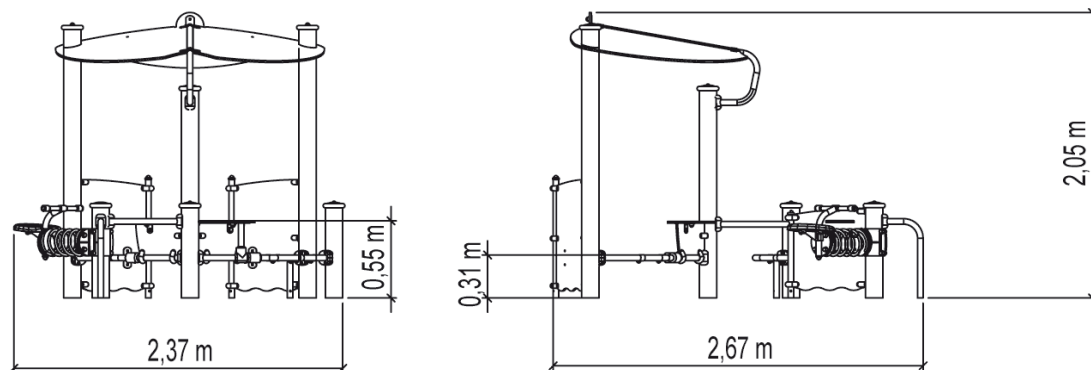

INTEGRACYJNOŚĆ:

niepełnosprawność motoryczna ☐

niepełnosprawność sensoryczna ☐

niepełnosprawność intelektualna ☐

Produkt do zabawy został projektowany zgodnie z normami europejskimi EN 1176:2008 (PN-EN 1176:2009).

Gwarancja: 25 lat na wszystkie ścianki, słupy stalowe oraz rury ze stali nierdzewnej
10 lat na twarde plastik, elementy metalowe, podłogi ze sklejki i drewniane słupy
5 lat na sprężyny, siatki, elementy plastikowe formowane rotacyjnie i łączniki metalowe
2 lata na elementy ruchome

Dystrybutor w Polsce: educarium spółka z o.o. • ul. Grunwaldzka 207 • 85-451 Bydgoszcz
telefon 52 – 324 78 40 • educarium.pl • educarium-placezabaw.pl • bezpiecznanawierzchnia.pl