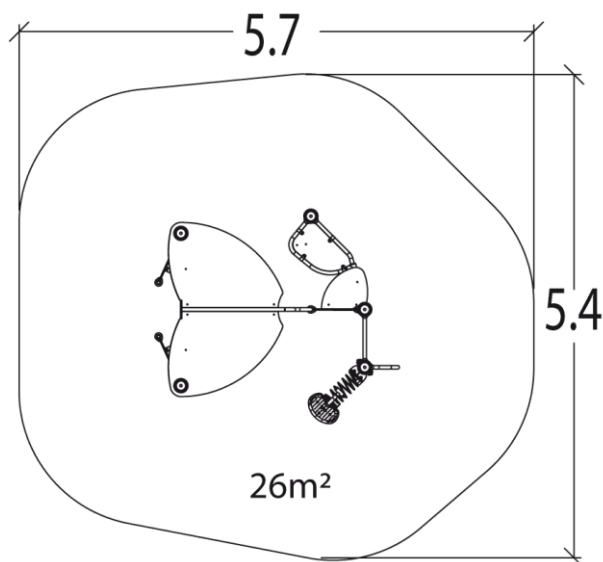

INTEGRACYJNOŚĆ:

niepełnosprawność motoryczna ☐

niepełnosprawność sensoryczna ☐

niepełnosprawność intelektualna ☐

Produkt do zabawy został projektowany zgodnie z normami europejskimi EN 1176:2008 (PN-EN 1176:2009).

Gwarancja: 25 lat na wszystkie ścianki, słupy stalowe oraz rury ze stali nierdzewnej
10 lat na twarde plastik, elementy metalowe, podłogi ze sklejki i drewniane słupy
5 lat na sprężyny, siatki, elementy plastikowe formowane rotacyjnie i łączniki metalowe
2 lata na elementy ruchome

Dystrybutor w Polsce: educarium spółka z o.o. • ul. Grunwaldzka 207 • 85-451 Bydgoszcz
telefon 52 – 324 78 40 • educarium.pl • educarium-placezabaw.pl • bezpiecznanawierzchnia.pl