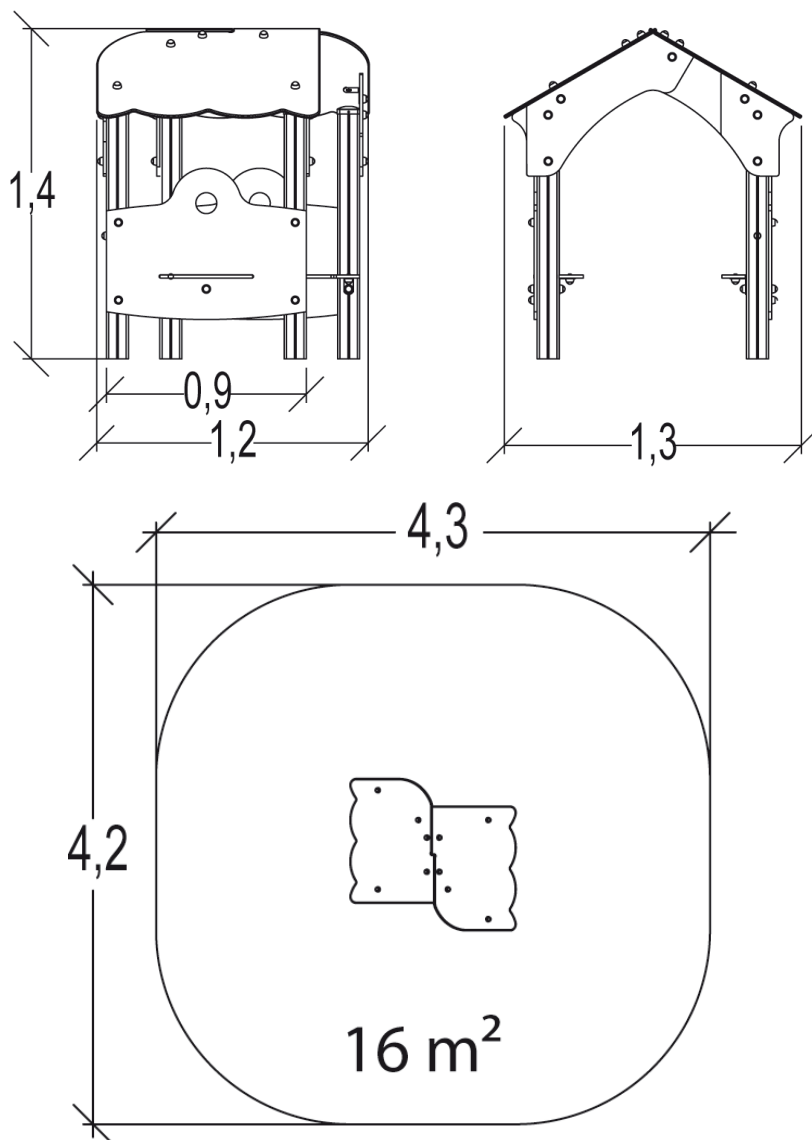

INTEGRACYJNOŚĆ:

niepełnosprawność motoryczna ☐

niepełnosprawność sensoryczna ☐

niepełnosprawność intelektualna ☐

Produkt do zabawy został projektowany zgodnie z normami europejskimi EN 1176:2008 (PN-EN 1176:2009).

Gwarancja: 25 lat na wszystkie ścianki, słupy stalowe oraz rury ze stali nierdzewnej
10 lat na twarde plastik, elementy metalowe, podłogi ze sklejki i drewniane słupy
5 lat na sprężyny, siatki, elementy plastikowe formowane rotacyjnie i łączniki metalowe
2 lata na elementy ruchome

Dystrybutor w Polsce: educarium spółka z o.o. • ul. Grunwaldzka 207 • 85-451 Bydgoszcz
telefon 52 – 324 78 40 • educarium.pl • educarium-placezabaw.pl • bezpiecznanawierzchnia.pl