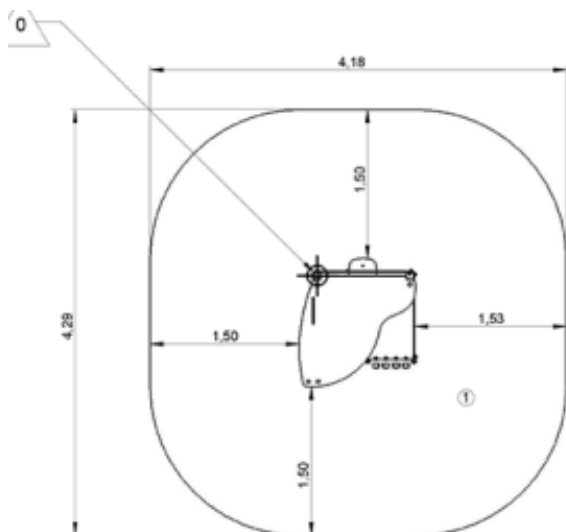

1. Daszek skośny
2. Panel ludzik
3. Labirynt Kanopé
4. Panel z okienkiem

Produkt do zabawy został zbadany zgodnie z normami europejskimi EN 1176-1:2017, posiada aktualny certyfikat TÜV.

Gwarancja:

- 25 lat na wszystkie ścianki, słupy stalowe oraz rury ze stali nierdzewnej
- 10 lat na twarde plastik, elementy metalowe, podłogi ze sklejki i drewniane słupy
- 5 lat na sprężyny, siatki, elementy plastikowe formowane rotacyjnie i łączniki metalowe
- 2 lata na elementy ruchome