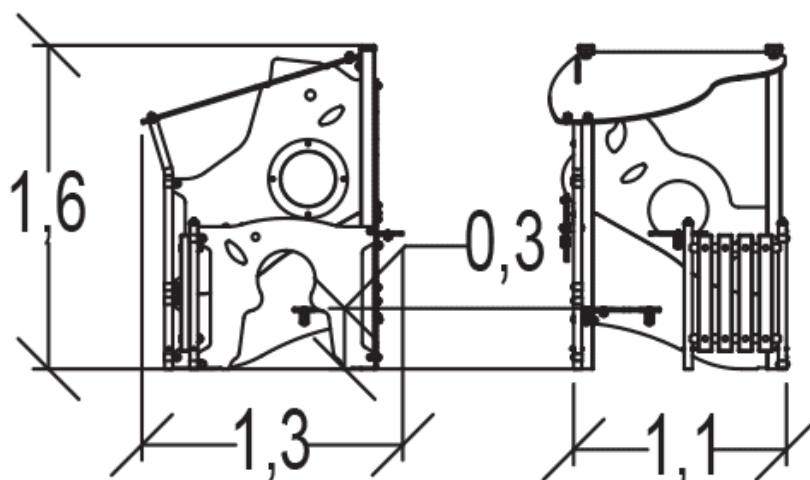

INTEGRACYJNOŚĆ:

- niepełnosprawność motoryczna ☐
- niepełnosprawność sensoryczna ☐
- niepełnosprawność intelektualna ☐

Produkt do zabawy został zbadany zgodnie z normami europejskimi EN 1176-1:2017, posiada aktualny certyfikat TÜV.

Gwarancja:

- 25 lat na wszystkie ścianki, słupy stalowe oraz rury ze stali nierdzewnej
- 10 lat na twarde plastik, elementy metalowe, podłogi ze sklejki i drewniane słupy
- 5 lat na sprężyny, siatki, elementy plastikowe formowane rotacyjnie i łączniki metalowe
- 2 lata na elementy ruchome