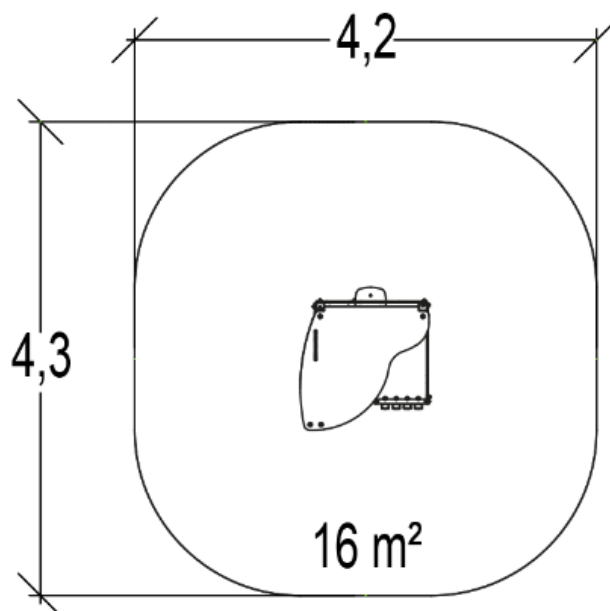

INTEGRACYJNOŚĆ:

- niepełnosprawność motoryczna ☐
- niepełnosprawność sensoryczna ☐
- niepełnosprawność intelektualna ☐

Produkt do zabawy został zbadany zgodnie z normami europejskimi EN 1176-1:2017, posiada aktualny certyfikat TÜV.

Gwarancja:

- 25 lat na wszystkie ścianki, słupy stalowe oraz rury ze stali nierdzewnej
- 10 lat na twarde plastik, elementy metalowe, podłogi ze sklejki i drewniane słupy
- 5 lat na sprężyny, siatki, elementy plastikowe formowane rotacyjnie i łączniki metalowe
- 2 lata na elementy ruchome