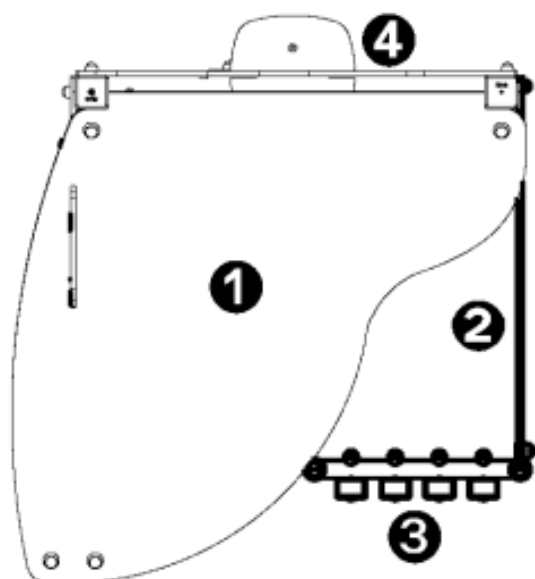

1. Daszek skośny
2. Panel ludzik
3. Labirynt Kanopé
4. Panel z okienkiem

Produkt do zabawy został zbadany zgodnie z normami europejskimi EN 1176-1:2017, posiada aktualny certyfikat TÜV.

Gwarancja:

- 25 lat na wszystkie ścianki, słupy stalowe oraz rury ze stali nierdzewnej
- 10 lat na twarde plastik, elementy metalowe, podłogi ze sklejki i drewniane słupy
- 5 lat na sprężyny, siatki, elementy plastikowe formowane rotacyjnie i łączniki metalowe
- 2 lata na elementy ruchome