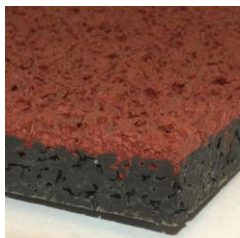

Nasze urządzenia są wykonane ręcznie, prosimy o uwzględnienie tolerancji w wymiarach do 40mm

Materiał wykonania:

Każdy element jest wyprodukowany ręcznie z wysokiej jakości granulatu gumowego (EPDM). Na ramię z laminatu jest nakładana amortyzująca warstwa wykonana z mieszanki granulatu gumowego SBR (granulat pochodzący z recyklingu) oraz kleju poliuretanowego. Górna, kolorowa warstwa wykonana jest z EPDM.

Mocna kolorowa warstwa z EPDM jest zarówno miękka jak i trwała. Figury mogą być zamontowane na różnych rodzajach nawierzchni, np. na trawie, na powierzchni gumowej, lub na piasku.

Figury tworzą atrakcje w przedszkolu, w parku, na placach i w innych miejscach publicznych. Mogą również być ciekawym elementem w centrum handlowym.