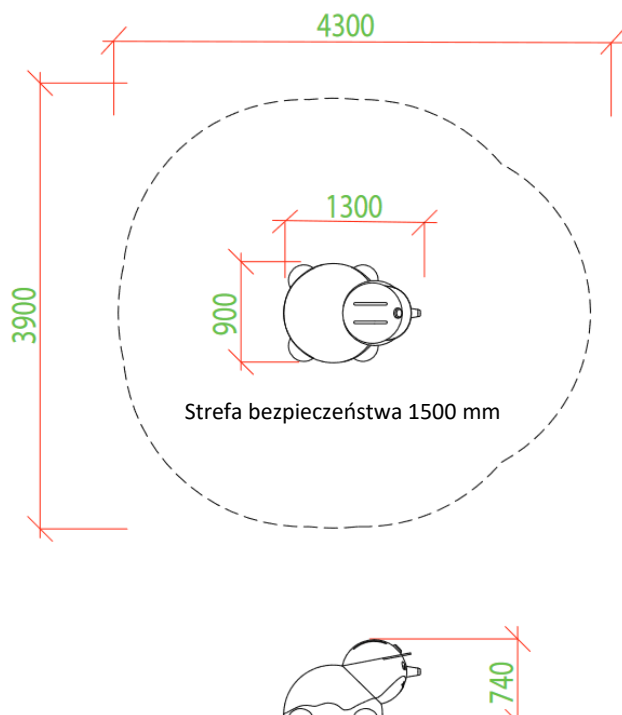

3DM32 Gumowy Krecik

3 użytkowników

HIC= 0,74m

0-8 lat

1 = 0,9m 2 = 1,30m
3 = 0,74m

4,30 x 3,9m

Funkcje zabawowe

odpoczywanie

Nasze urządzenia są wykonane ręcznie, prosimy o uwzględnienie tolerancji w wymiarach do 40mm

Materiał wykonania:

Każdy element jest wyprodukowany ręcznie z wysokiej jakości granulatu gumowego (EPDM). Na ramię z laminatu jest nakładana amortyzująca warstwa wykonana z mieszanki granulatu gumowego SBR (granulat pochodzący z recyklingu) oraz kleju poliuretanowego. Górna, kolorowa warstwa wykonana jest z EPDM.