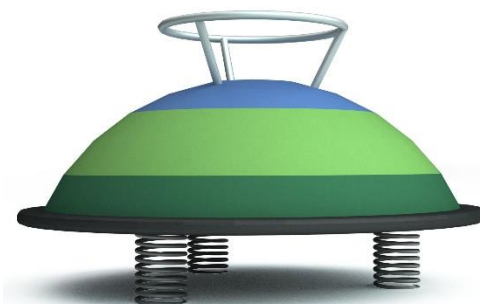

Nasze urządzenia są wykonane ręcznie, prosimy o uwzględnienie tolerancji w wymiarach do 40mm.