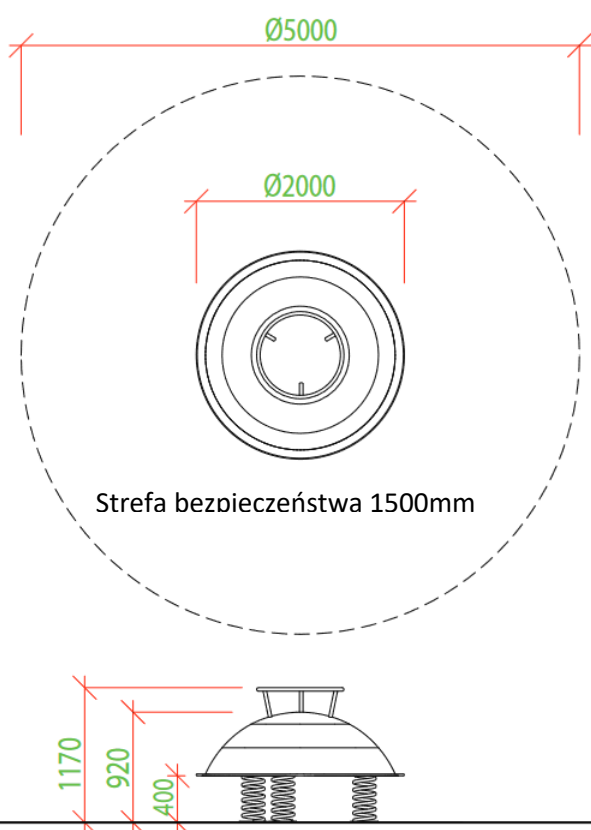

Nasze urządzenia są wykonane ręcznie, prosimy o uwzględnienie tolerancji w wymiarach do 40mm.