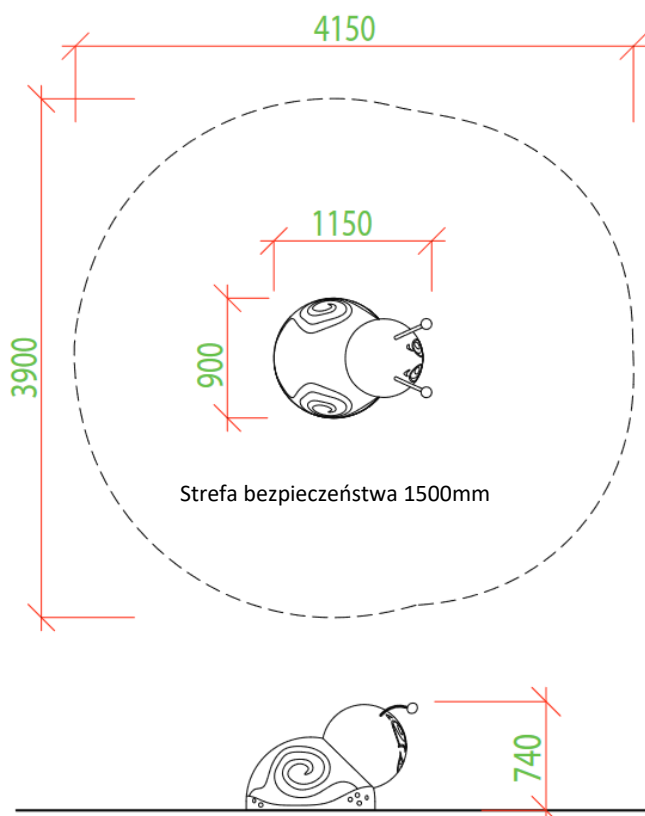

3DM13 Gumowy Ślimaczek

3 użytkowników

HIC= 0,74m

0-8 lat

1 = 0,9m 2 = 1,15m
3 = 0,74m

4,15 x 3,9m

Funkcje zabawowe

odpoczywanie

Nasze urządzenia są wykonane ręcznie, prosimy o uwzględnienie tolerancji w wymiarach do 40mm

Materiał wykonania:

Każdy element jest wyprodukowany ręcznie z wysokiej jakości granulatu gumowego (EPDM). Na ramię z laminatu jest nakładana amortyzująca warstwa wykonana z mieszanki granulatu gumowego SBR (granulat pochodzący z recyklingu) oraz kleju poliuretanowego. Górna, kolorowa warstwa wykonana jest z EPDM.