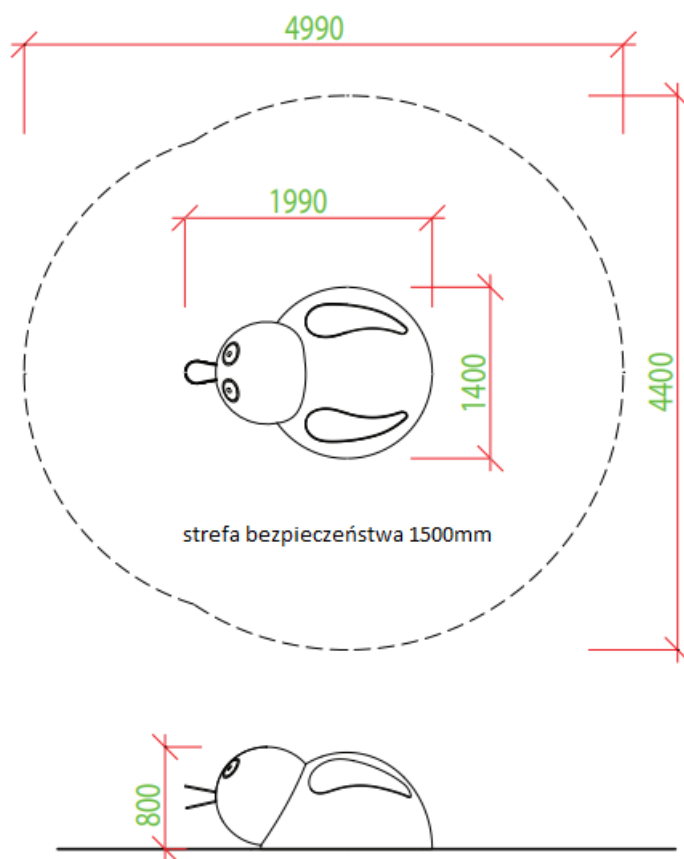

Nasze urządzenia są wykonane ręcznie, prosimy o uwzględnienie tolerancji w wymiarach do 40mm