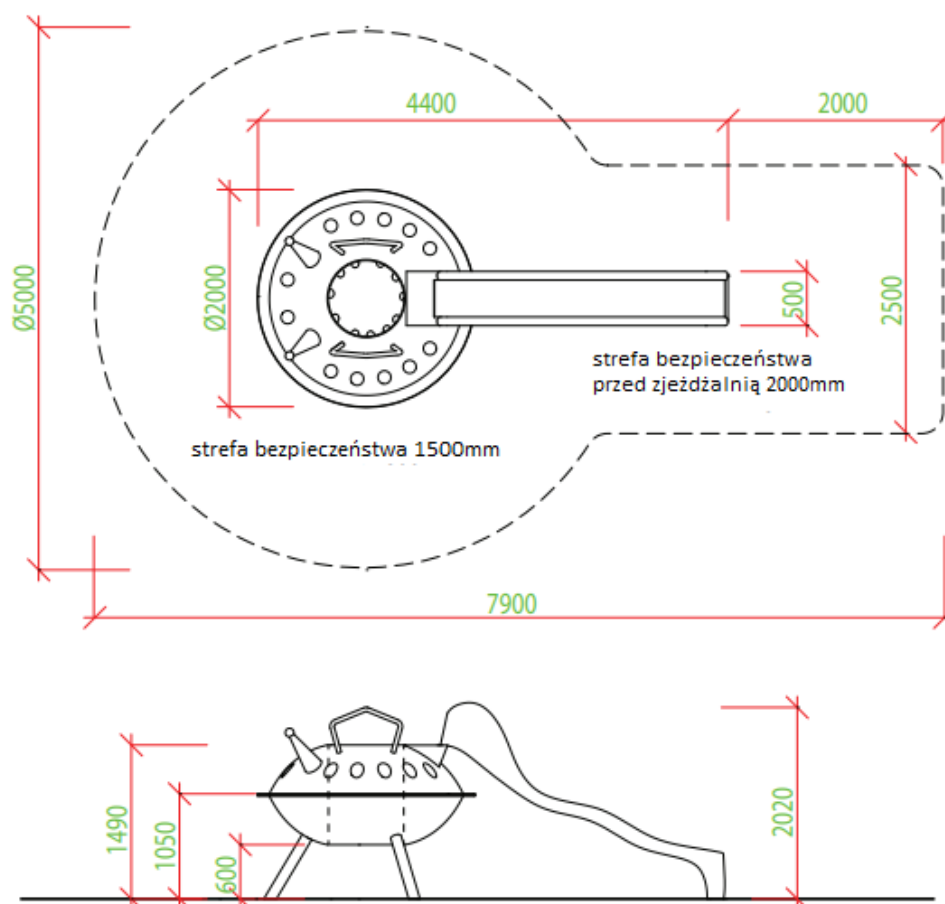

Nasze urządzenia są wykonane ręcznie, prosimy o uwzględnienie tolerancji w wymiarach do 40mm

Materiał wykonania:

Każdy element jest wyprodukowany ręcznie z wysokiej jakości granulatu gumowego (EPDM). Na ramie z laminatu nakładana jest amortyzująca warstwa wykonana z mieszanki granulatu gumowego SBR (granulat pochodzący z recyklingu) oraz kleju poliuretanowego. Górna, kolorowa warstwa wykonana jest z EPDM.

Figury posiadają wsporniki do zakotwienia do fundamentu Betonowego

Waga produktu 290kg

Gwarancja:

2 lata

Produkt do zabawy został projektowany zgodnie z normami europejskimi EN 1176:2008 (PN-EN 1176:2009). Posiada certyfikat zgodności.

Gwarancja: 2 lata

Dystrybutor w Polsce: educarium spółka z o.o. • ul. Grunwaldzka 207 • 85-451 Bydgoszcz
telefon 52 – 324 78 40 • educarium.pl • educarium-placezabaw.pl • bezpiecznanawierzchnia.pl