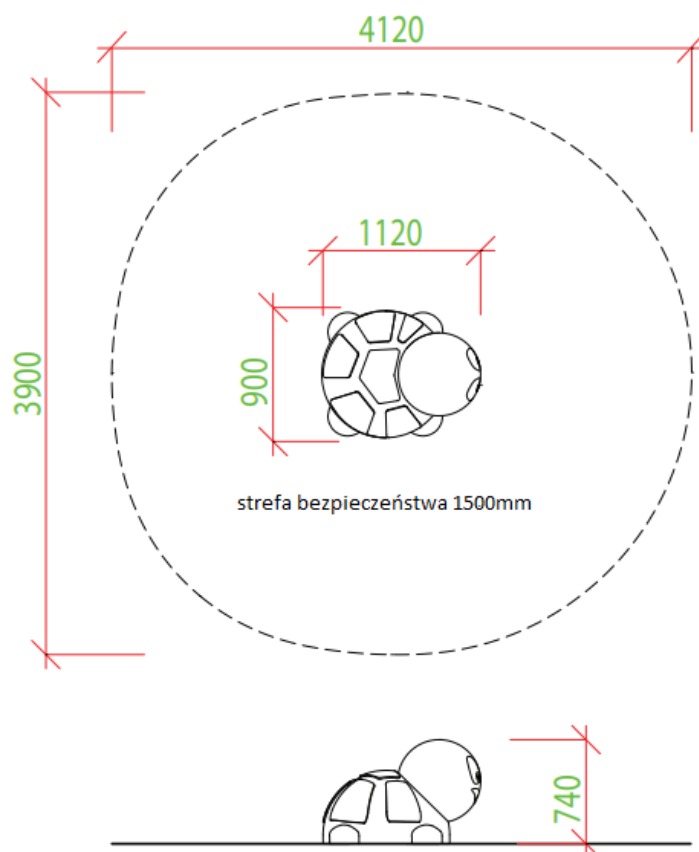

3DM07 Gumowa figurka „Mini żółw”

3 użytkowników

HIC= 0,74m

0 - 8 lat

1 = 0,90 m 2 = 1,12m
3 = 0,74m

3,90 x 4,12

Funkcje zabawowe

odpoczynek

Nasze urządzenia są wykonane ręcznie, prosimy o uwzględnienie tolerancji w wymiarach do 40mm

Materiał wykonania:

Każdy element jest wyprodukowany ręcznie z wysokiej jakości granulatu gumowego (EPDM). Na ramię z laminatu jest nakładana amortyzująca warstwa wykonana z mieszanki granulatu gumowego SBR (granulat pochodzący z recyklingu) oraz kleju poliuretanowego. Górna, kolorowa warstwa wykonana jest z EPDM.