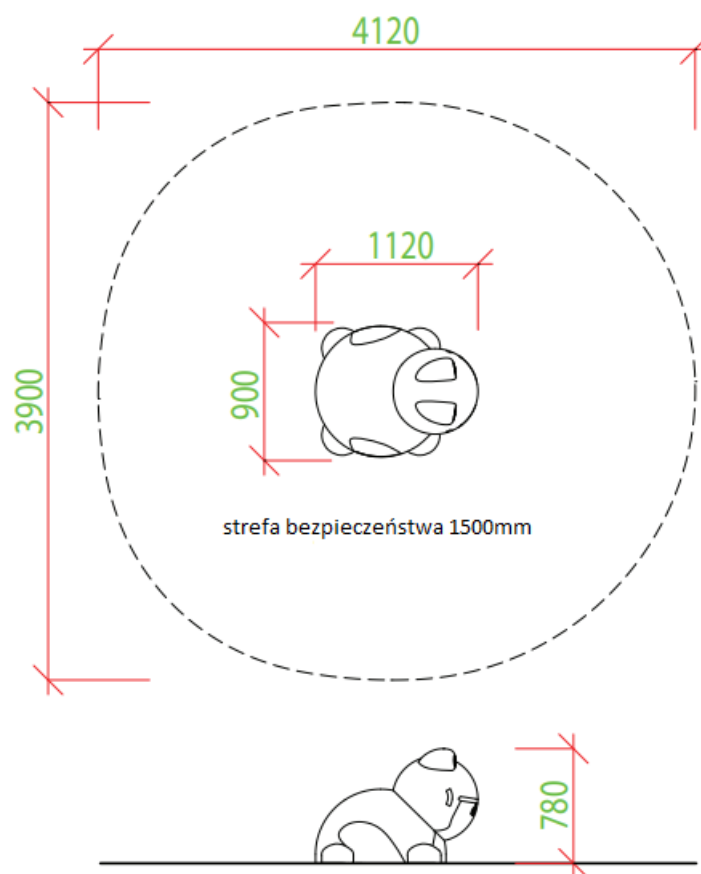

Nasze urządzenia są wykonane ręcznie, prosimy o uwzględnienie tolerancji w wymiarach do 40mm