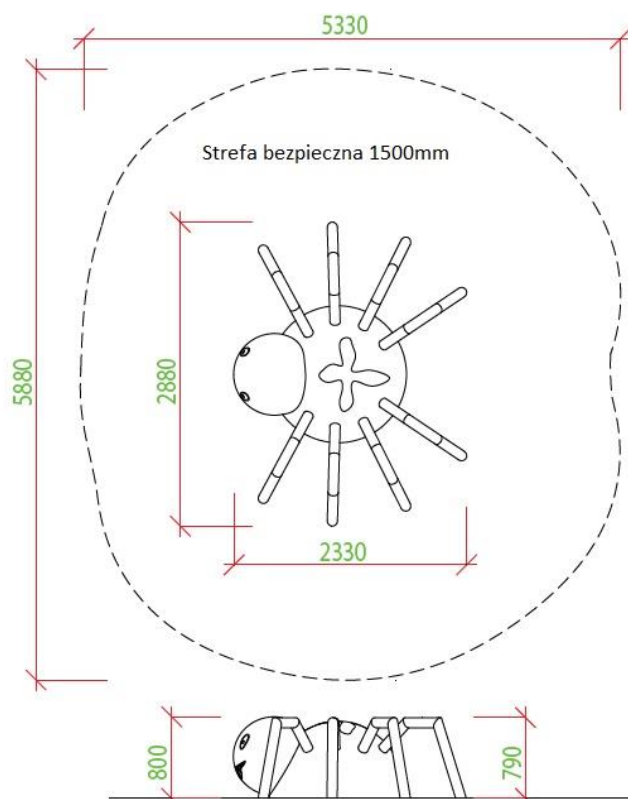

3D017 Gumowa figura „Pająk”

3 użytkowników

HIC= 0,80m

2-10 lat

1 = 2,88m 2 = 2,33m
3 = 0,8m

5,88 x 5,33m

Funkcje zabawowe

odpoczywanie

Nasze urządzenia są wykonane ręcznie, prosimy o uwzględnienie tolerancji w wymiarach do 40mm.

Materiał wykonania:

Każdy element jest wyprodukowany ręcznie z wysokiej jakości granulatu gumowego (EPDM). Na ramię z laminatu jest nakładana amortyzująca warstwa wykonana z mieszanki granulatu gumowego SBR (granulat pochodzący z recyklingu) oraz kleju poliuretanowego. Górna, kolorowa warstwa wykonana jest z EPDM.