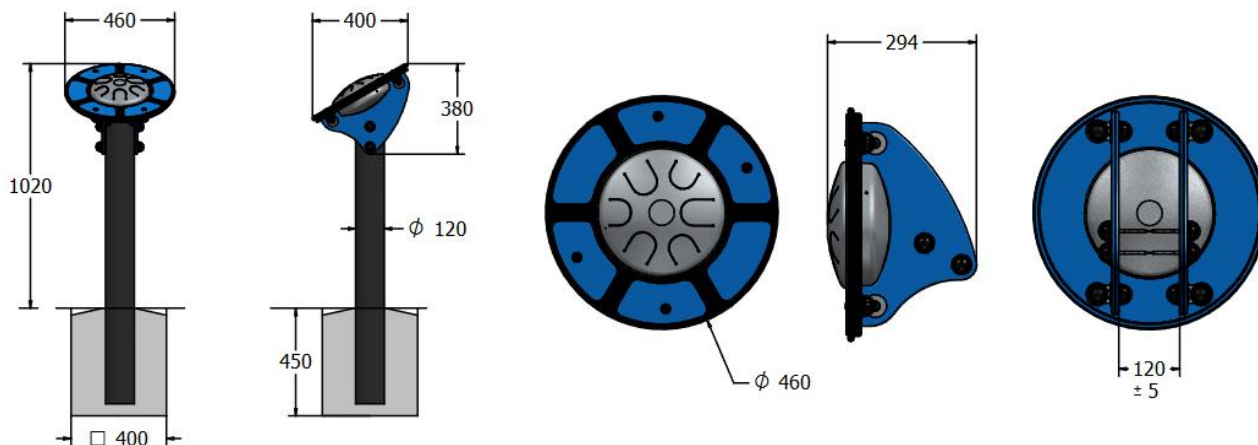

### Cechy produktu:

- Bęben muzyczny ze stali nierdzewnej
- Ozdobny panel - obudowa z HDPE
- Nie są wymagane żadne bijaki
- Urządzenie zgodne z normami EN
- Instrument montowany na słupie z tworzywa sztucznego (materiał w 100% pochodzi z recyklingu)

### Materiał wykonania:

Panel wykonany został z polietylenu o wysokiej gęstości (HDPE).