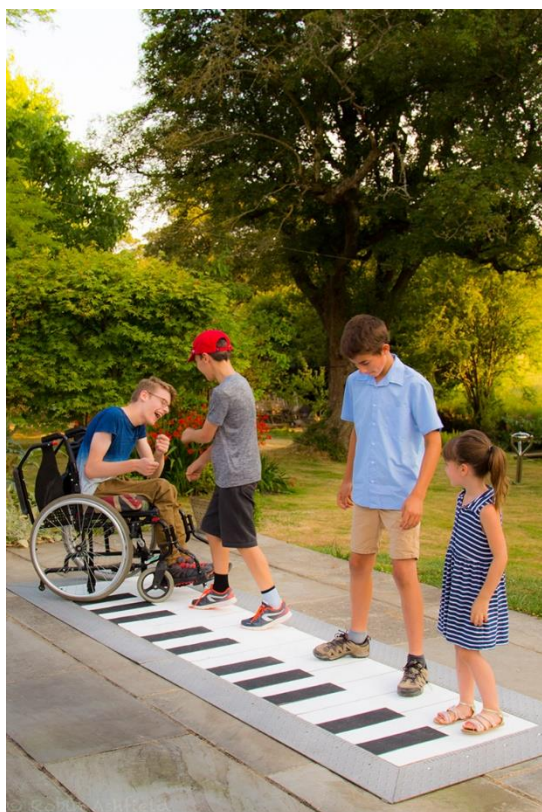

Grand floor piano

Grand floor piano jest to instrument muzyczny , popularny zarówno w miejscach zabaw, terenach szkół jak i wśród projektantów placów zabaw.

Instrument ten pozwala początkującym wirtuozom komponować własną muzykę podczas skakania, biegania lub tańczenia wzdłuż nut. Dźwięczne dzwonki podpowierzchniowe stworzą wyraźne, charakterystyczne tony pod twoimi stopami.

W pełni przystosowane dla osób poruszających się na wózkach inwalidzkich są idealne na place zabaw i parki integracyjne. Mają wystarczająco dużą powierzchnię, aby grupa czterech a nawet sześciu przyjaciół mogła wygodnie bawić się razem.

Pianina podłogowe są instalowane równo z podłożem i sprawdzają się równie dobrze w szkołach, parkach i przestrzeniach publicznych.

Produkt do zabawy został projektowany zgodnie z normami europejskimi EN 1176:2008 (PN-EN 1176:2009). Posiada certyfikat zgodności.

Najważniejsze cechy produktu:

- urządzenie zapewniające doskonałą zabawę,
- dostępność dla niepełnosprawnych
- nadaje się idealnie na muzyczne place zabaw,
- nadaje się do przestrzeni łatwodostępnej jako urządzenie integracyjne