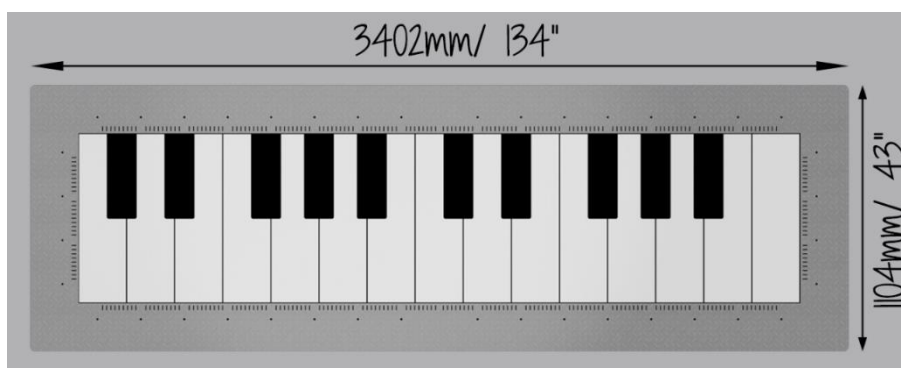

Grand floor piano

Grand floor piano jest to instrument muzyczny , popularny zarówno w miejscach zabaw, terenach szkół jak i wśród projektantów placów zabaw.

Instrument ten pozwala początkującym wirtuozom komponować własną muzykę podczas skakania, biegania lub tańczenia wzdłuż nut. Dźwięczne dzwonki podpowierzchniowe stworzą wyraźne, charakterystyczne tony pod twoimi stopami.

Pianina podłogowe są instalowane równo z podłożem i sprawdzają się równie dobrze w szkołach, parkach i przestrzeniach publicznych.

Produkt do zabawy został projektowany zgodnie z normami europejskimi EN 1176:2008 (PN-EN 1176:2009). Posiada certyfikat zgodności.

Materiały: produkt wykonany ze stali nierdzewnej.

Rozmiary: 3,40m x 1,10m

Montaż: Urządzenie montowane na równi z podłożem.

Produkt do zabawy został projektowany zgodnie z normami europejskimi EN 1176:2008 (PN-EN 1176:2009). Posiada certyfikat zgodności.