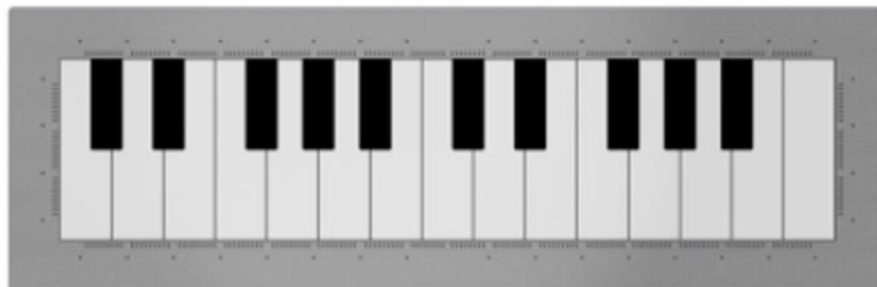

Grand floor piano

Grand floor piano jest to instrument muzyczny , popularny zarówno w miejscach zabaw, terenach szkół jak i wśród projektantów placów zabaw.

Instrument ten pozwala początkującym wirtuozom komponować własną muzykę podczas skakania, biegania lub tańczenia wzdłuż nut. Dźwięczne dzwonki podpowierzchniowe stworzą wyraźne, charakterystyczne tony pod twoimi stopami.

W pełni przystosowane dla osób poruszających się na wózkach inwalidzkich są idealne na place zabaw i parki integracyjne. Mają wystarczająco dużą powierzchnię, aby grupa czterech a nawet sześciu przyjaciół mogła wygodnie bawić się razem.

Pianina podłogowe są instalowane równo z podłożem i sprawdzają się równie dobrze w szkołach, parkach i przestrzeniach publicznych.

Produkt do zabawy został projektowany zgodnie z normami europejskimi EN 1176:2008 (PN-EN 1176:2009). Posiada certyfikat zgodności.

Materiały: produkt wykonany ze stali nierdzewnej.

Rozmiary: 3,40m x 1,10m

Montaż: Urządzenie montowane na równi z podłożem.

Produkt do zabawy został projektowany zgodnie z normami europejskimi EN 1176:2008 (PN-EN 1176:2009). Posiada certyfikat zgodności.