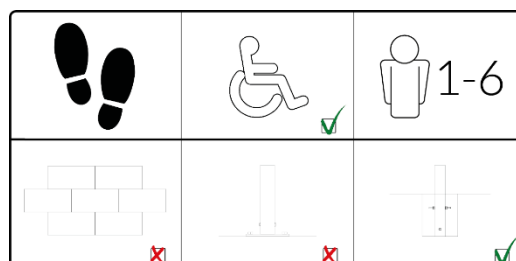

Najważniejsze cechy produktu:

- urządzenie zapewniające doskonałą zabawę,
- dostępność dla niepełnosprawnych
- nadaje się idealnie na muzyczne place zabaw,
- nadaje się do przestrzeni łatwodostępnej jako urządzenie integracyjne

Materiały: produkt wykonany ze stali nierdzewnej.

Rozmiary: 3,40m x 1,10m

Montaż: Urządzenie montowane na równi z podłożem.

Produkt do zabawy został projektowany zgodnie z normami europejskimi EN 1176:2008 (PN-EN 1176:2009). Posiada certyfikat zgodności.