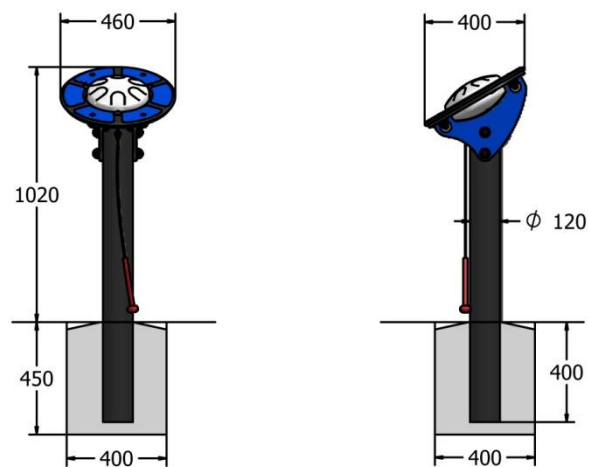

Drum

Materiały: Panel wykonany z HDPE przymocowany do słupa wykonanego z plastyku pochodzącego z recyklingu o średnicy 120 mm.

Produkt do zabawy został projektowany zgodnie z normami europejskimi EN 1176:2008 (PN-EN 1176:2009).