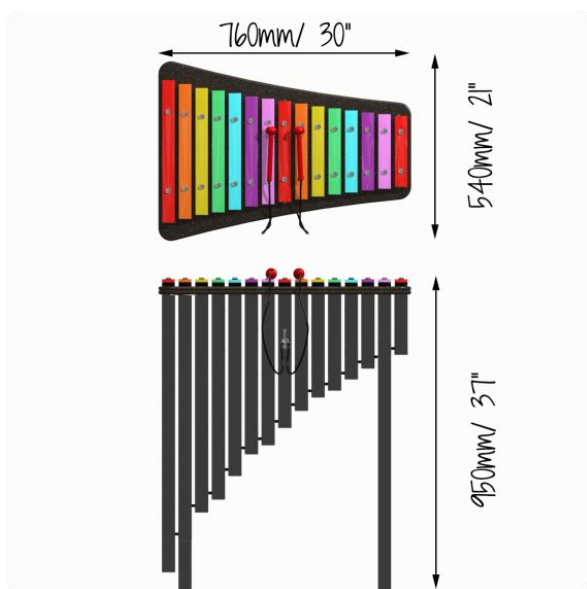

## Capella

 x2		
		

Zagraj swoich faworytów na tym kolorowym ksylofonie. Instrument jest dostrojony w skali diatonicznej, co pozwala na granie wielu znanych utworów. Nuty z włókna szklanego są barwione w

kolorach tęczy i dają piękny, ciepły dźwięk. Podstawa ze stali nierdzewnej daje instrumentowi ekskluzywny wygląd i wyjątkową trwałość.

Produkt do zabawy został projektowany zgodnie z normami europejskimi EN 1176:2008 (PN-EN 1176:2009). Posiada certyfikat zgodności.

telefon 52 – 324 78 40 • educarium.pl • educarium-placezabaw.pl • bezpiecznanawierzchnia.pl

**Materiały:** Rama wykonana z stali nierdzewnej, impregnowana ciśnieniowo. Nuty wykonane z włókna szklanego zamontowane na podstawie z żywicy akrylowej. Dwa bijaki z PCV mocowane do instrumentu liną stalową.

**Rozmiary:** wysokość 95 cm; szerokość 76 cm, długość 54 cm.

**Montaż:** w wersji standardowej urządzenie jest zabetonowane. Alternatywnie może być dostarczone ze stopami do montażu „na stropie”.

---

Produkt do zabawy został projektowany zgodnie z normami europejskimi EN 1176:2008 (PN-EN 1176:2009). Posiada certyfikat zgodności.