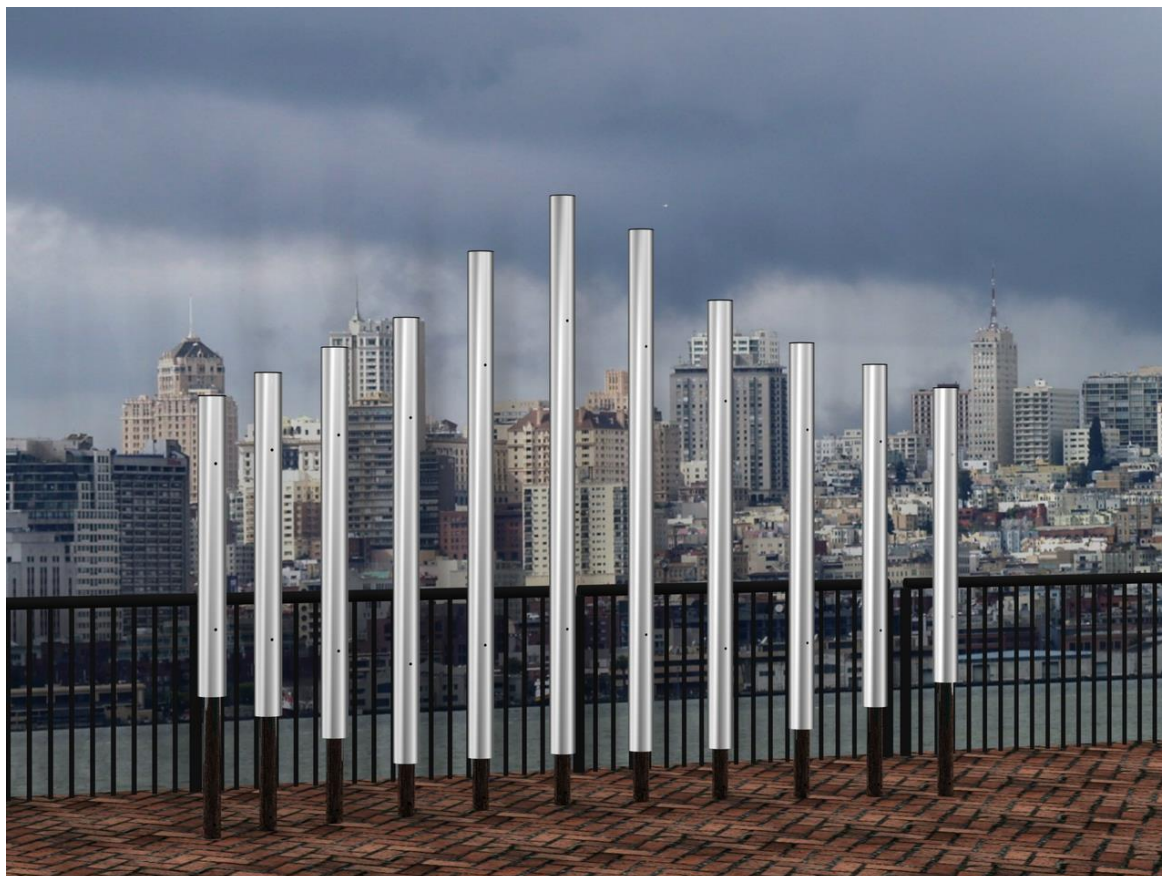

Colossus Chimes

 x4		
		

Zestaw 11 rur C-dur w skali pentatonicznej C3-C5.
Wysokość rur zaczyna się od 1,6m a kończy na 2,4m.

Produkt do zabawy został zaprojektowany zgodnie z normami europejskimi EN 1176:2008 (PN-EN 1176:2009). Posiada certyfikat zgodności.

Materiały: Rama wykonana z stali nierdzewnej, impregnowana ciśnieniowo. Nuty wykonane z włókna szklanego zamontowane na podstawie z żywicy akrylowej. Dwa bijaki z PCV mocowane do instrumentu liną stalową.

Rozmiary: wysokość 235 cm; szerokość 10cm(słupek), długość 12 cm.

Montaż: w wersji standardowej urządzenie jest zabetonowane. Alternatywnie może być dostarczone ze stopami do montażu „na stopie”.

Produkt do zabawy został projektowany zgodnie z normami europejskimi EN 1176:2008 (PN-EN 1176:2009). Posiada certyfikat zgodności.