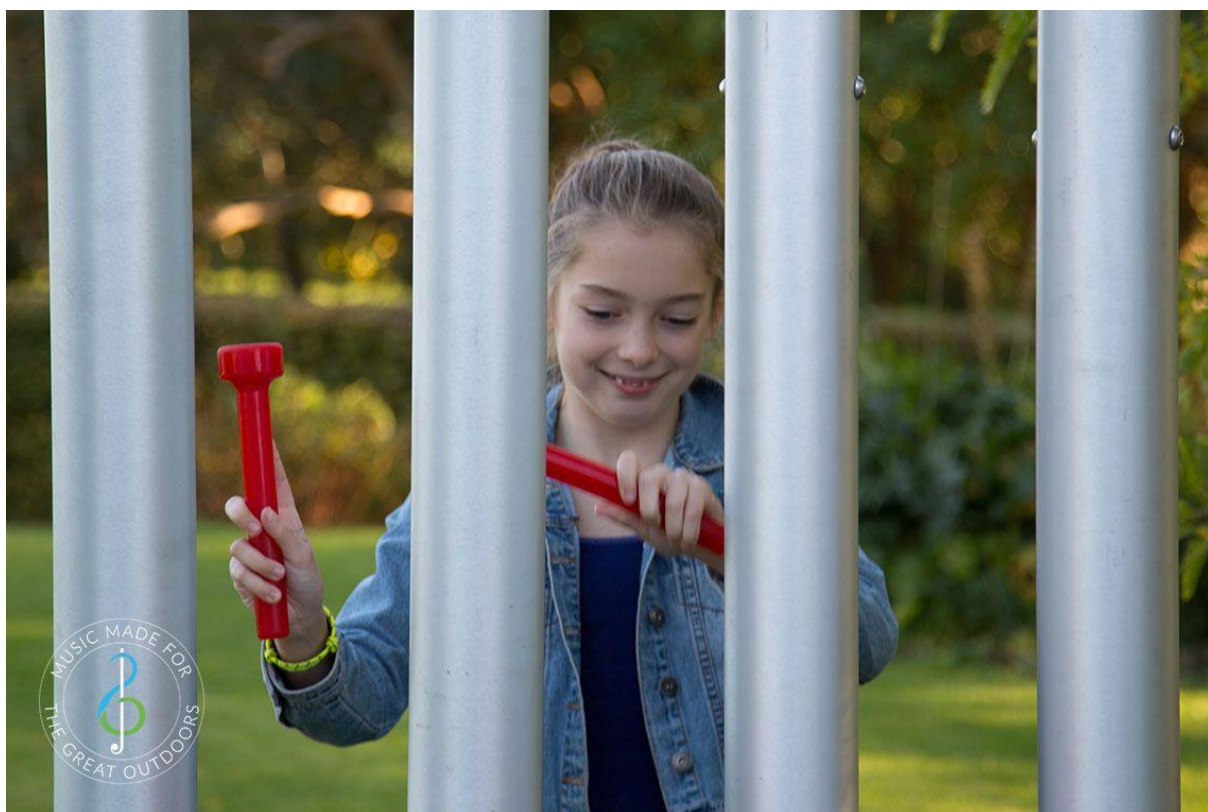

Colossus Chimes

 x4		
		

Zestaw 11 rur C-dur w skali pentatonicznej C3-C5.
Wysokość rur zaczyna się od 1,6m a kończy na 2,4m.

Produkt do zabawy został zaprojektowany zgodnie z normami europejskimi EN 1176:2008 (PN-EN 1176:2009). Posiada certyfikat zgodności.

Materiały: Rama wykonana z stali nierdzewnej, impregnowana ciśnieniowo. Nuty wykonane z włókna szklanego zamontowane na podstawie z żywicy akrylowej. Dwa bijaki z PCV mocowane do instrumentu liną stalową.

Rozmiary: wysokość 235 cm; szerokość 10cm(słupek), długość 12 cm.

Montaż: w wersji standardowej urządzenie jest zabetonowane. Alternatywnie może być dostarczone ze stopami do montażu „na stopie”.

Produkt do zabawy został projektowany zgodnie z normami europejskimi EN 1176:2008 (PN-EN 1176:2009). Posiada certyfikat zgodności.