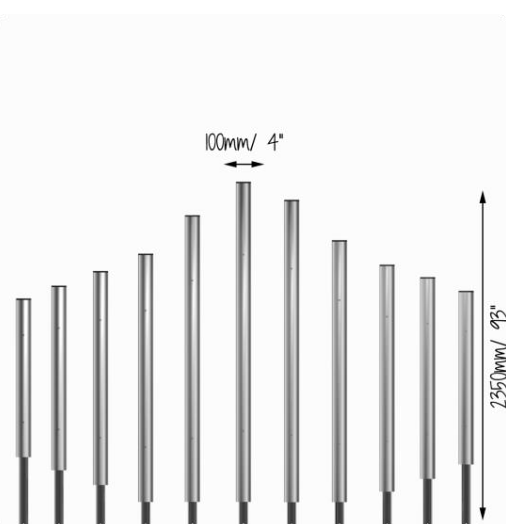

Colossus Chimes

 x4		
		

Zestaw 11 rur C-dur w skali pentatonicznej C3-C5.
Wysokość rur zaczyna się od 1,6m a kończy na 2,4m.

Produkt do zabawy został zaprojektowany zgodnie z normami europejskimi EN 1176:2008 (PN-EN 1176:2009). Posiada certyfikat zgodności.

Rozmiary: wysokość 235 cm; szerokość 10cm(słupek), długość 12 cm.

Montaż: w wersji standardowej urządzenie jest zabetonowane. Alternatywnie może być dostarczone ze stopami do montażu „na stopie”.

Produkt do zabawy został projektowany zgodnie z normami europejskimi EN 1176:2008 (PN-EN 1176:2009). Posiada certyfikat zgodności.