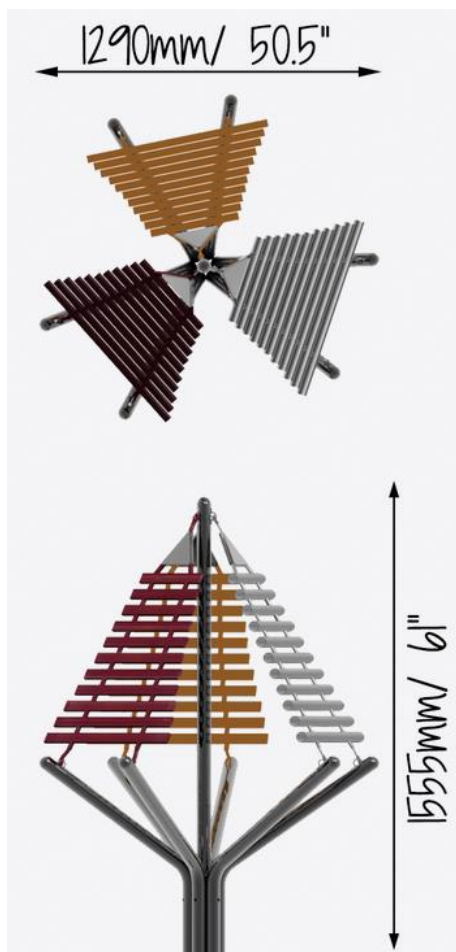

Tutti

 x6	 ✓	 1-3
 ✗	 ✓	 ✓

Dobre rzeczy chodzą trójkami ! Badania dowiodły, że rzeczy występujące w trzech są z natury bardziej satysfakcjonujące i bardziej skuteczne niż jakakolwiek inna liczba rzeczy. Nasz ksylofon zewnętrzny Tutti nie jest

Nuty aluminium, GRP i Paduak oferują różne właściwości podtrzymujące i tonalne. Pojedynczy słupek sprawia, że instalacja jest łatwa i szybsza niż instalacja trzech oddzielnych instrumentów, a także jest wygodna, jeśli brakuje miejsca.

Ta przyciągająca wzrok rzeźba dźwiękowa po prostu przyciąga ludzi i jest harmonijnie dostrojona do klucza C.

Najważniejsze cechy produktu

- Mix instrumentów pentatonicznych i diatonicznych,
- Instalacja jednopostaciowa,
- 3 różne materiały nutowe tworzenie różnych tonów,
- Dostęp dla niepełnosprawnych / ADA,
- Nadaje się do placów zabaw Inclusive.