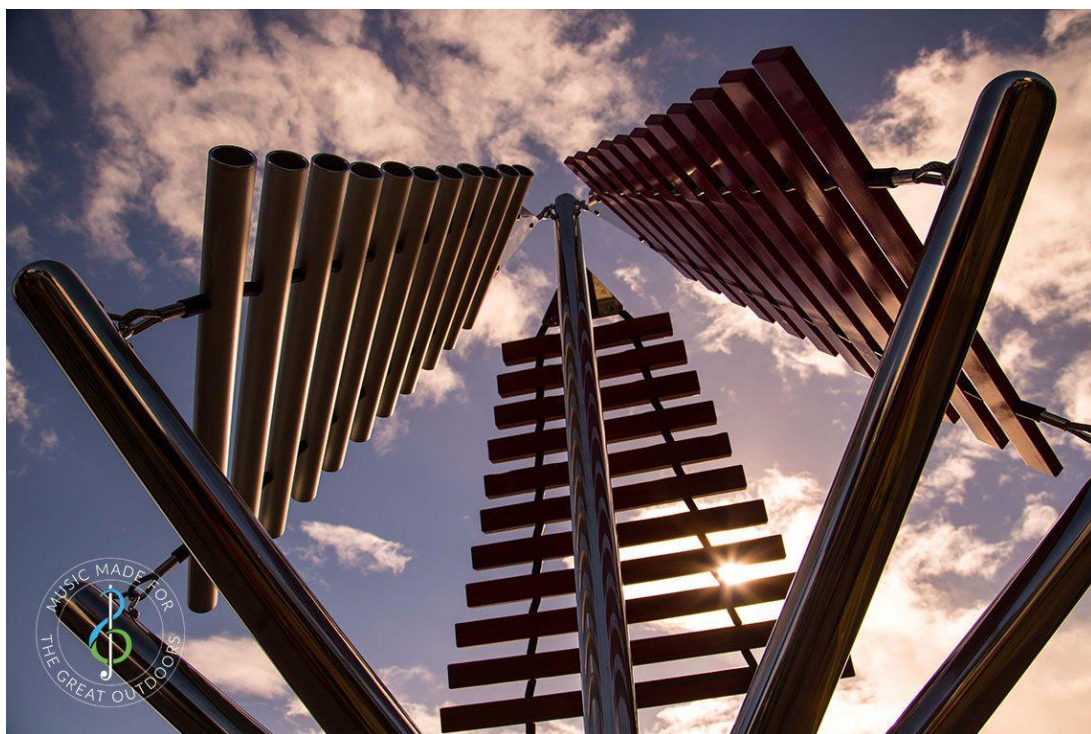

Tutti

 x6	 ✓	 1-3
 ✗	 ✓	 ✓

Dobre rzeczy chodzą trójkami ! Badania dowiodły, że rzeczy występujące w trzech są z natury bardziej satysfakcjonujące i bardziej skuteczne niż jakakolwiek inna liczba rzeczy. Nasz ksylofon zewnętrzny Tutti nie jest

wyjątkiem ! Tutti to triada ksylofonów, z kaskadami dźwięków wykonanych z trzech różnych materiałów, bezpiecznie przymocowanych do jednego słupka, stając się jednym „super-instrumentem” - idealnym do zabawy z kilkoma przyjaciółmi.

Nuty aluminium, GRP i Paduak oferują różne właściwości podtrzymujące i tonalne. Pojedynczy słupek sprawia, że instalacja jest łatwa i szybsza niż instalacja trzech oddzielnych instrumentów, a także jest wygodna, jeśli brakuje miejsca.

Ta przyciągająca wzrok rzeźba dźwiękowa po prostu przyciąga ludzi i jest harmonijnie dostrojona do klucza C.

Najważniejsze cechy produktu

- Mix instrumentów pentatonicznych i diatonicznych,
- Instalacja jednopostaciowa,
- 3 różne materiały nutowe tworzenie różnych tonów,
- Dostęp dla niepełnosprawnych / ADA,
- Nadaje się do placów zabaw Inclusive.