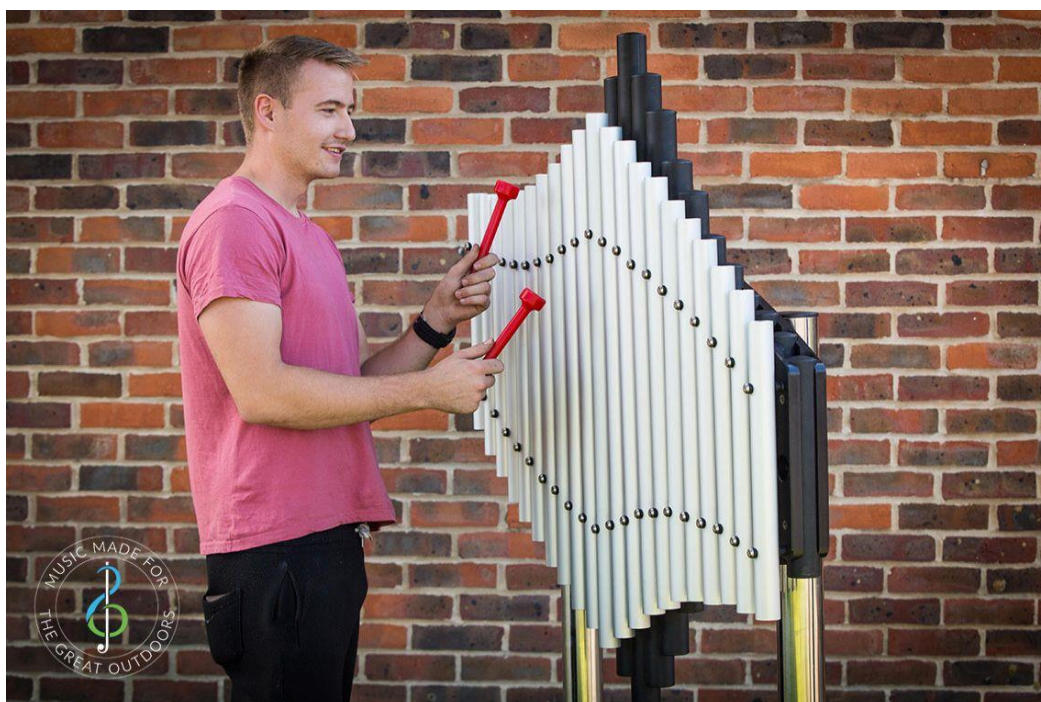

Sonora

Melodyjne dzwony Sonora rozbrzmiewają bardzo głośno w wysokim tonie !!!
Instrument składa się z 21 dzwoneczków rurowych, które wykonano z ręcznie dostrajanego anodowanego aluminium o bardzo dużej wytrzymałości. Każdy z dzwoneczków jest montowany osobno za również odpornymi na uderzenia rezonatorami z ABS.

Dzwony można zamontować na ścianie bądź też na słupkach, aby ułatwić montaż na dowolnej powierzchni.

Najważniejsze cechy produktu:

- 1. Pentatoniczne strojenie**
- 2. Wysoce rezonansowy**
- 3. Trzy różne opcje montowania**
- 4. Dołączony sprzęt do zabawy**
- 5. Odpowiedni dla placów zabaw integracyjnych**

Dystrybutor w Polsce: educarium spółka z o.o. • ul. Grunwaldzka 207 • 85-451 Bydgoszcz
telefon 52 – 324 78 40 • educarium.pl • educarium-plac zabaw.pl • bezpiecznanawierzchnia.pl

 x2	 ✓	 1-2
 ✗	 ✓	 ✓

Tembos, to urządzenie składające się z sześciu tub w kształcie litery „J”. Każda z tub odpowiada dźwiękiem brzmiącym jak struny gitary basowej. Dzieci grają na tym urządzeniu za pomocą specjalnie zaprojektowanej łopatki, dzięki czemu rozwijają swoje umiejętności muzyczno-manualne.

Materiały: Rama i tuby wykonane ze stali nierdzewnej. Łopatki wykonane z neoprenu.

Rozmiary: wysokość 2,49 cm, szerokość 58 cm.

Montaż: w wersji standardowej urządzenie jest zabetonowane. Alternatywnie może być dostarczone ze stopami do montażu „na stropie”.