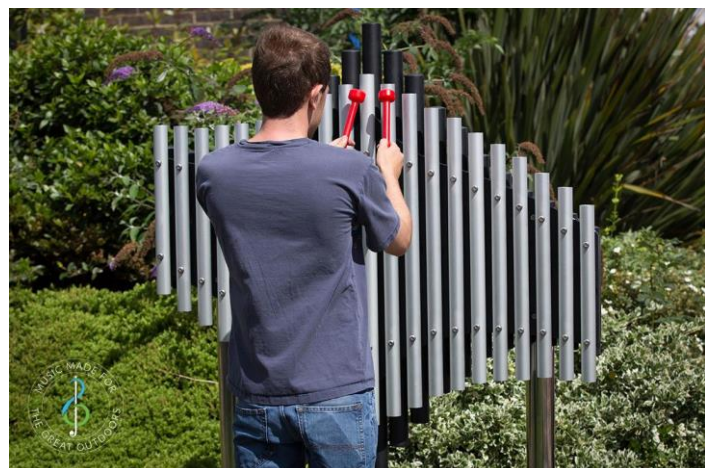

Sonora

Melodyjne dzwony Sonora rozbrzmiewają bardzo głośno w wysokim tonie !!!
Instrument składa się z 21 dzwoneczków rurowych, które wykonano z ręcznie dostrajanego anodowanego aluminium o bardzo dużej wytrzymałości. Każdy z dzwoneczków jest montowany osobno za również odpornymi na uderzenia rezonatorami z ABS.

Dzwony można zamontować na ścianie bądź też na słupkach, aby ułatwić montaż na dowolnej powierzchni.

Najważniejsze cechy produktu:

- 1. Pentatoniczne strojenie**
- 2. Wysoce rezonansowy**
- 3. Trzy różne opcje montowania**
- 4. Dołączony sprzęt do zabawy**
- 5. Odpowiedni dla placów zabaw integracyjnych**

Dystrybutor w Polsce: educarium spółka z o.o. • ul. Grunwaldzka 207 • 85-451 Bydgoszcz
telefon 52 – 324 78 40 • educarium.pl • educarium-plac zabaw.pl • bezpiecznanawierzchnia.pl

 x2	 ✓	 1-2
 ✗	 ✓	 ✓

Tembos, to urządzenie składające się z sześciu tub w kształcie litery „J”. Każda z tub odpowiada dźwiękiem brzmiącym jak struny gitary basowej. Dzieci grają na tym urządzeniu za pomocą specjalnie zaprojektowanej łopatki, dzięki czemu rozwijają swoje umiejętności muzyczno-manualne.

Materiały: Rama i tuby wykonane ze stali nierdzewnej. Łopatki wykonane z neoprenu.

Rozmiary: wysokość 2,49 cm, szerokość 58 cm.

Montaż: w wersji standardowej urządzenie jest zabetonowane. Alternatywnie może być dostarczone ze stopami do montażu „na stropie”.