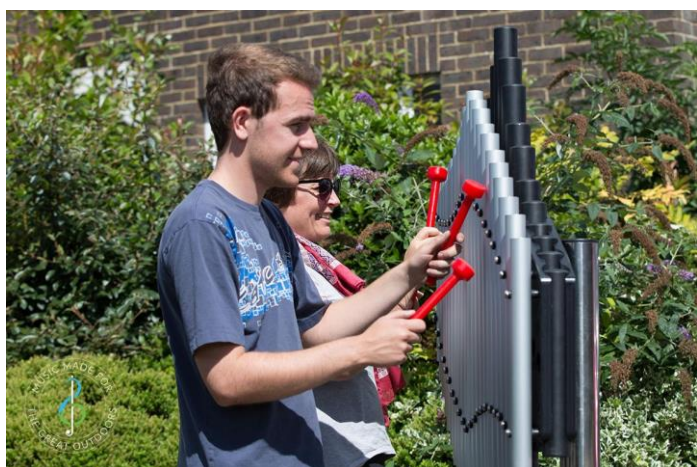

Sonora

Melodyjne dzwony Sonora rozbrzmiewają bardzo głośno w wysokim tonie !!!
Instrument składa się z 21 dzwoneczków rurowych, które wykonano z ręcznie dostrajanego anodowanego aluminium o bardzo dużej wytrzymałości. Każdy z dzwoneczków jest montowany osobno za również odpornymi na uderzenia rezonatorami z ABS.

Dzwony można zamontować na ścianie bądź też na słupkach, aby ułatwić montaż na dowolnej powierzchni.

Najważniejsze cechy produktu:

- 1. Pentatoniczne strojenie**
- 2. Wysoce rezonansowy**
- 3. Trzy różne opcje montowania**
- 4. Dołączony sprzęt do zabawy**
- 5. Odpowiedni dla placów zabaw integracyjnych**

Materiały: Rama i tuby wykonane ze stali nierdzewnej. Łopatki wykonane z neoprenu.

Rozmiary: wysokość 2,49 cm, szerokość 58 cm.

Montaż: w wersji standardowej urządzenie jest zabetonowane. Alternatywnie może być dostarczone ze stopami do montażu „na stropie”.