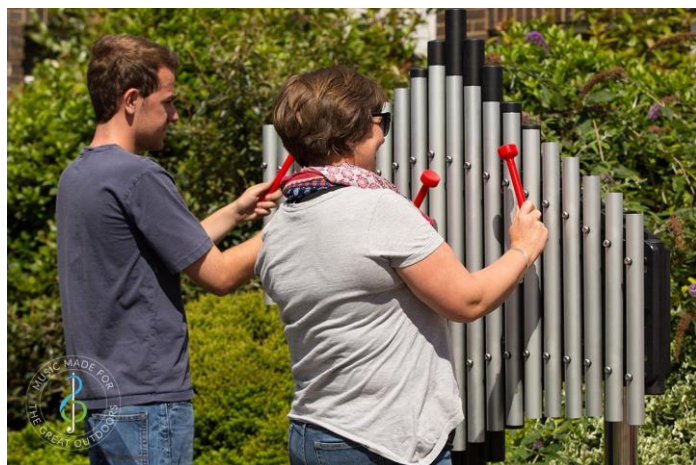

Sonora

Melodyjne dzwony Sonora rozbrzmiewają bardzo głośno w wysokim tonie !!!
Instrument składa się z 21 dzwoneczków rurowych, które wykonano z ręcznie dostrajanego anodowanego aluminium o bardzo dużej wytrzymałości. Każdy z dzwoneczków jest montowany osobno za również odpornymi na uderzenia rezonatorami z ABS.

Dzwony można zamontować na ścianie bądź też na słupkach, aby ułatwić montaż na dowolnej powierzchni.

Najważniejsze cechy produktu:

- 1. Pentatoniczne strojenie**
- 2. Wysoce rezonansowy**
- 3. Trzy różne opcje montowania**
- 4. Dołączony sprzęt do zabawy**
- 5. Odpowiedni dla placów zabaw integracyjnych**

Dystrybutor w Polsce: educarium spółka z o.o. • ul. Grunwaldzka 207 • 85-451 Bydgoszcz
telefon 52 – 324 78 40 • educarium.pl • educarium-plac zabaw.pl • bezpiecznanawierzchnia.pl

 x2	 ✓	 1-2
 ✗	 ✓	 ✓

Tembos, to urządzenie składające się z sześciu tub w kształcie litery „J”. Każda z tub odpowiada dźwiękiem brzmiącym jak struny gitary basowej. Dzieci grają na tym urządzeniu za pomocą specjalnie zaprojektowanej łopatki, dzięki czemu rozwijają swoje umiejętności muzyczno-manualne.

Materiały: Rama i tuby wykonane ze stali nierdzewnej. Łopatki wykonane z neoprenu.

Rozmiary: wysokość 2,49 cm, szerokość 58 cm.

Montaż: w wersji standardowej urządzenie jest zabetonowane. Alternatywnie może być dostarczone ze stopami do montażu „na stropie”.