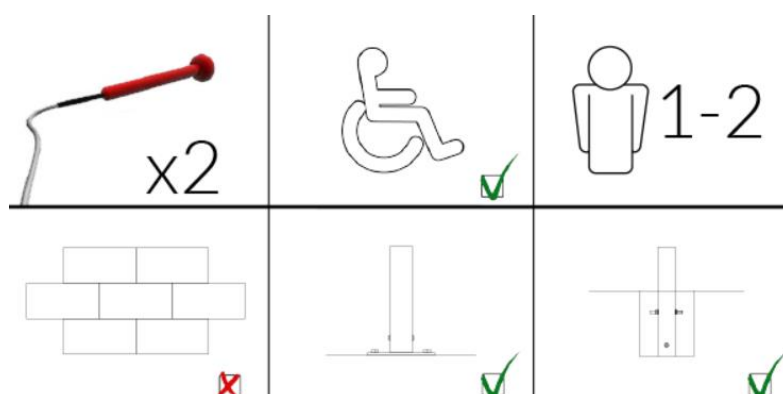

Rozmiary: wysokość 1510mm, szerokość 215mm.

Montaż: w wersji standardowej urządzenie jest zabetonowane. Alternatywnie może być dostarczone ze stopą do montażu „na stropie”.

Produkt do zabawy został projektowany zgodnie z normami europejskimi EN 1176:2008 (PN-EN 1176:2009). Posiada certyfikat zgodności.