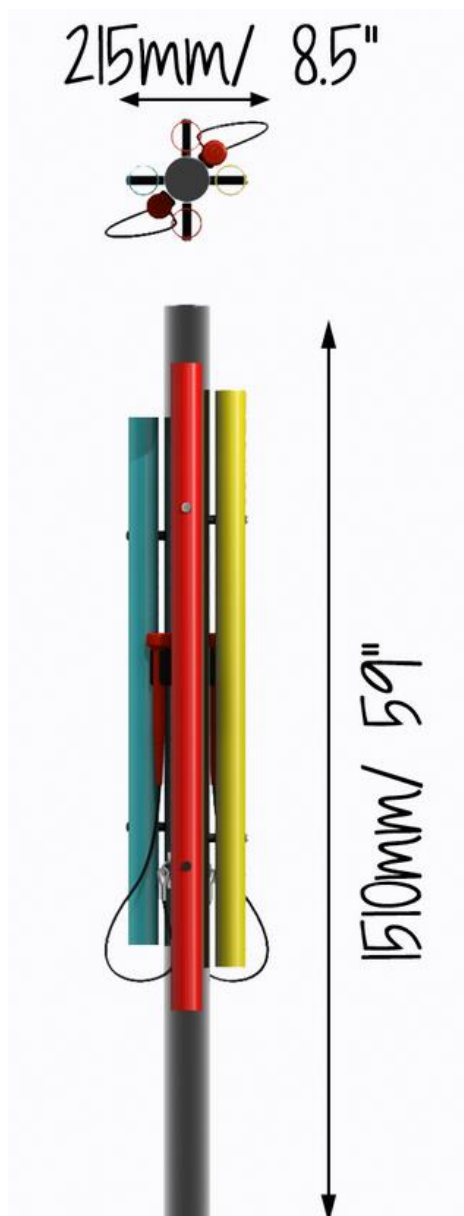

Materiały: Dzwonki wykonane są z aluminium. Słup wykonany ze stali nierdzewnej.

Rozmiary: wysokość 1510mm, szerokość 215mm.

Montaż: w wersji standardowej urządzenie jest zabetonowane. Alternatywnie może być dostarczone ze stopą do montażu „na stropie”.