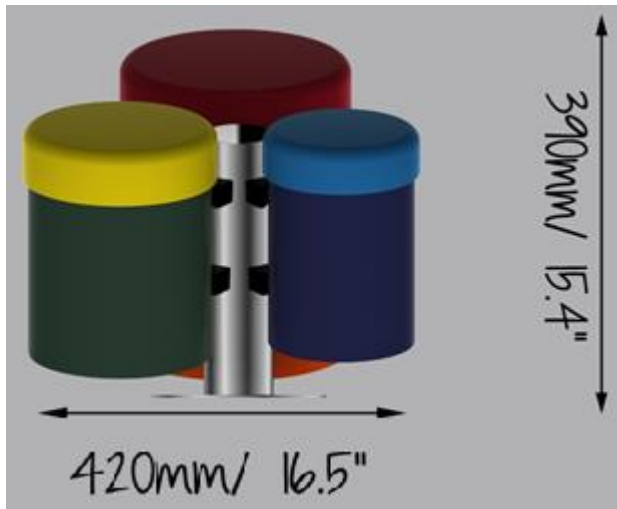

Produkt do zabawy został projektowany zgodnie z normami europejskimi EN 1176:2008 (PN-EN 1176:2009). Posiada certyfikat zgodności.

Gwarancja: 5 lat na istotną korozję we wszystkich powierzchniach malowanych, spowodowane przez błędy w materiale lub konstrukcji; 2 lata na błędy materiałów lub konstrukcyjne.

Dystrybutor w Polsce: educarium spółka z o.o. • ul. Grunwaldzka 207 • 85-451 Bydgoszcz
telefon 52 – 324 78 40 • educarium.pl • educarium-placezabaw.pl • bezpiecznanawierzchnia.pl