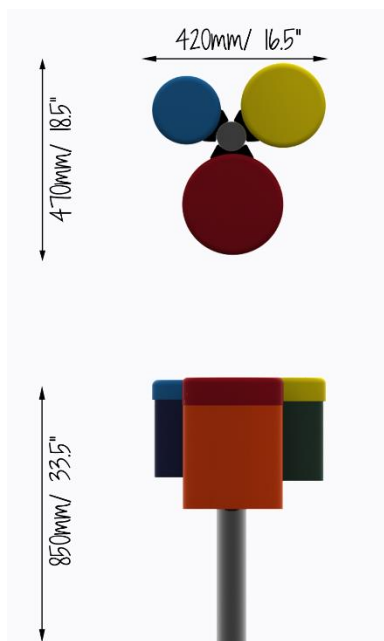

Rozmiary: 420mm x 470mm x 850mm

Montaż. W wersji standardowej urządzenie jest zabetonowane. Alternatywnie może być dostarczone ze stopami do montażu „na stropie”, istnieje także opcja zamówienia urządzenia do montażu na ścianie.