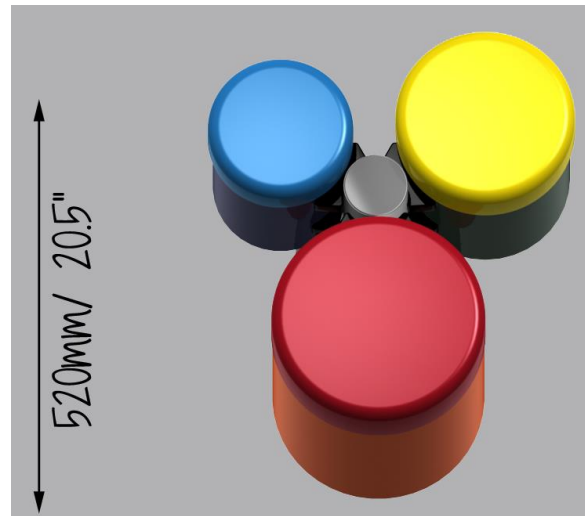

Produkt do zabawy został projektowany zgodnie z normami europejskimi EN 1176:2008 (PN-EN 1176:2009). Posiada certyfikat zgodności.

Gwarancja: 5 lat na istotną korozję we wszystkich powierzchniach malowanych, spowodowane przez błędy w materiale lub konstrukcji; 2 lata na błędy materiałów lub konstrukcyjne.

Dystrybutor w Polsce: educarium spółka z o.o. • ul. Grunwaldzka 207 • 85-451 Bydgoszcz
telefon 52 – 324 78 40 • educarium.pl • educarium-placezabaw.pl • bezpiecznanawierzchnia.pl