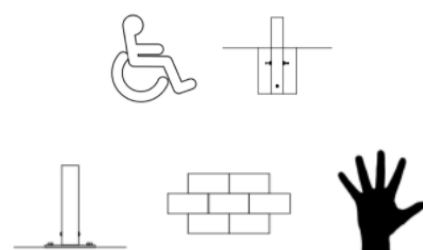

Najważniejsze cechy produktu:

- urządzenie wspomagające rozwój umiejętności motorycznych
- poprawia koordynację dłoni do oka
- urządzenie zapewniające doskonałą zabawę,
- dostępność dla niepełnosprawnych
- nadaje się idealnie na muzyczne place zabaw,
- nadaje się do przestrzeni łatwodostępnej jako urządzenie integracyjne

Materiały: Wytrzymałe rezonatory dźwięku z tworzywa sztucznego U-PVC malowane dwuskładnikową farbą poliuretanową wolną od wielopierścieniowych węglowodorów aromatycznych, wytrzymałe nakładki bębnowe ABS malowane dwuskładnikową farbą poliuretanową, uchwyt ścienny ze stali nierdzewnej lub noga ze stali nierdzewnej polerowana na lustro. Wandalooodporne mocowanie ze stali nierdzewnej serii 300.

Rozmiary: 420mm x 470mm x 850mm

Montaż. W wersji standardowej urządzenie jest zabetonowane. Alternatywnie może być dostarczone ze stopami do montażu „na stropie”, istnieje także opcja zamówienia urządzenia do montażu na ścianie.

Produkt do zabawy został projektowany zgodnie z normami europejskimi EN 1176:2008 (PN-EN 1176:2009). Posiada certyfikat zgodności.

Gwarancja: 5 lat na istotną korozję we wszystkich powierzchniach malowanych, spowodowane przez błędy w materiale lub konstrukcji; 2 lata na błędy materiałów lub konstrukcyjne.

Dystrybutor w Polsce: educarium spółka z o.o. • ul. Grunwaldzka 207 • 85-451 Bydgoszcz
telefon 52 – 324 78 40 • educarium.pl • educarium-placezabaw.pl • bezpiecznanawierzchnia.pl