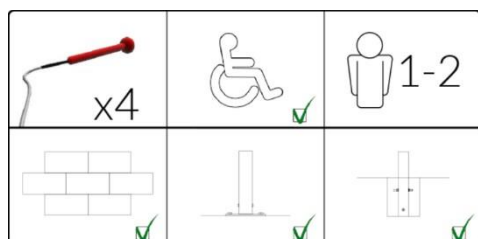

Duos

Duo to wyjątkowy instrument o ergonomicznie zakrzywionym kształcie. Dostępny z obu stron instrument może cieszyć jednocześnie aż czterech graczy. Dostrojony do pentatonika, przy czym lewa i prawa strona są dublowane, a skala C-dur obejmująca 2 oktawy od C4 do C6.

Nuty z Duo nie mają drutów lub kabli i są indywidualnie i bezpiecznie przymocowane do rezonatorów w celu maksymalnej wibracji w niesamowitej skali kolorów i rezonansu.

Duo może być zbudowany z pojedynczych nut aluminium, IPE lub włókna szklanego. Każdy z tych materiałów nadaje odrębnego dźwięku podczas odtwarzania. Aluminium, gdy uderzone, wytworzy jasny, wyraźny dźwięk, IPE wytwarza silny, głęboki, donośny dźwięk, natomiast włókno szklane jest szybkie i efektowne.

Rozmiary: wysokość 85 cm; szerokość 110 cm długość 85 cm.

Montaż: w wersji standardowej urządzenie jest zabetonowane. Alternatywnie może być dostarczone ze stopami do montażu „na stropie”.

Produkt do zabawy został projektowany zgodnie z normami europejskimi EN 1176:2017 (PN-EN 1176:2017). Posiada certyfikat zgodności.