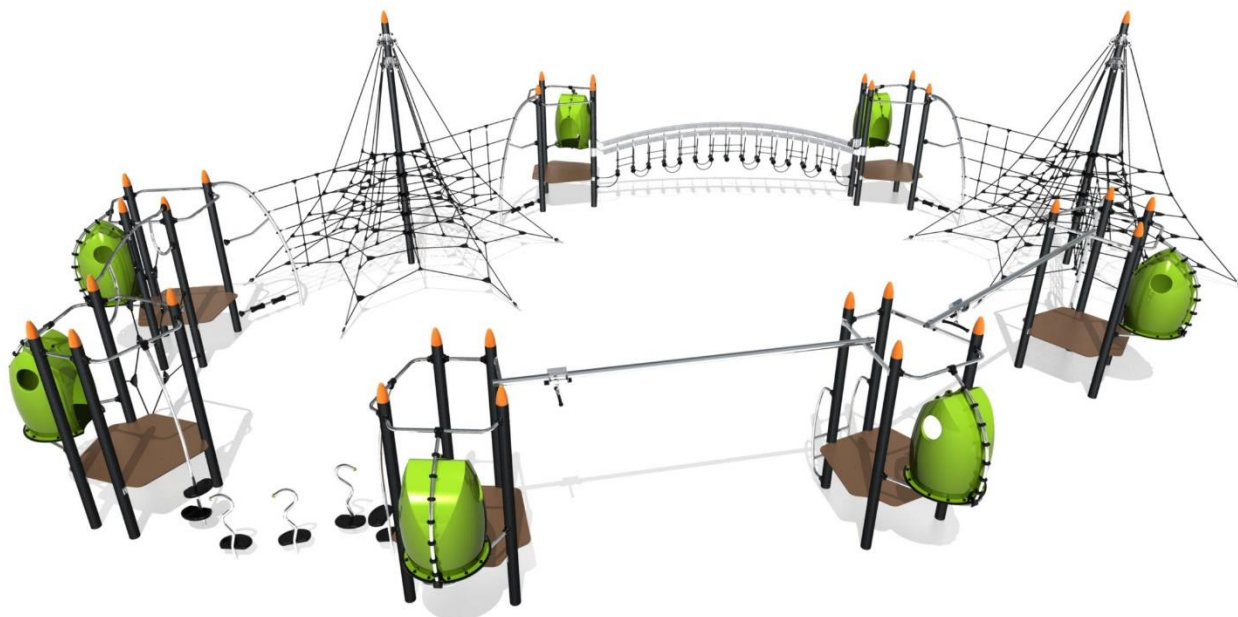

J4801 Zawieszony Świat

60 użytkowników

HIC – 2,9m

Od 6 lat

20,8 x 15 x 5 m

18,07 x 23,89 m

Funkcje zabawowe : 16

spotkanie się

x1

balansowanie

x2

wspinaczka

x5

przejście przez mostek

x5

odpoczynek

Dystrybutor w Polsce: educarium spółka z o.o. • ul. Grunwaldzka 207 • 85-451 Bydgoszcz
 telefon 52 – 324 78 40 • educarium.pl • educarium-placezabaw.pl • bezpiecznanawierzchnia.pl

Materiał wykonania:	Opis:	Gwarancja
	Słupy, średnica 125mm, wykonane ze stali galwanizowanej pokrytej farbą proszkową w dwóch odcieniach szarości (minimalizuje to widoczność zadrapań). Od góry słupy chronione są przez nasadki poliamidowe.	25 lat
	Siatka została wykonana z kabla ze stali galwanizowanej pokrytego polipropylenem.	5 lat
	Rury zostały wykonane ze stali nierdzewnej, która gwarantuje długowieczność komponentu.	25 lat
	Mocowania siatki zostały wykonane z poliamidu. Mocowania te zostały stworzone z dwóch części, co znacznie ułatwia ewentualne prace konserwacyjne.	5 lat
	Stopnie zostały wykonane z antypoślizgowej gumy.	5 lat
	Kołyszące się stopnie zostały wykonane z gumy która absorbuje wstrząsy oraz posiada powierzchnię antypoślizgową.	5 lat
	Kapsuła wykonana jest z poliestru o grubości 4 mm. Jest to trwały materiał, który zapewnia jego odporność na warunki atmosferyczne i promieniowanie UV.	10 lat
	Platformy zostały wykonane z teksturowanego, antypoślizgowego surowca HPL o grubości 12,5mm.	10 lat
	Wszystko zmontowane jest za pomocą śrub ze stali nierdzewnej okrytych poliamidowymi nasadkami.	5 lat