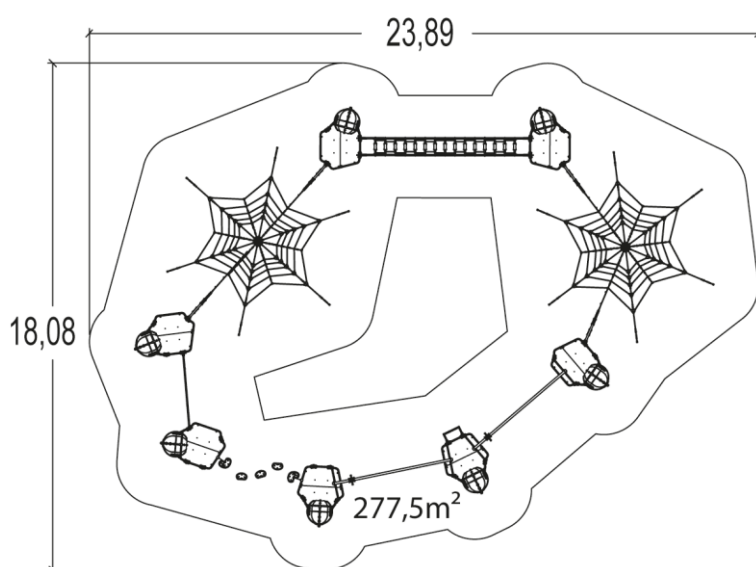

Produkt do zabawy został zbadany zgodnie z normami europejskimi EN 1176-2008, posiada aktualny certyfikat TÜV.

Gwarancja: 25 lat na wszystkie ścianki, słupy stalowe oraz rury ze stali nierdzewnej
10 lat na twarde plastik, elementy metalowe, podłogi ze sklejki i drewniane słupy
5 lat na sprężyny, siatki, elementy plastikowe formowane rotacyjnie i łączniki metalowe
2 lata na elementy ruchome

Dystrybutor w Polsce: educarium spółka z o.o. • ul. Grunwaldzka 207 • 85-451 Bydgoszcz
telefon 52 – 324 78 40 • educarium.pl • educarium-placezabaw.pl • bezpiecznanawierzchnia.pl