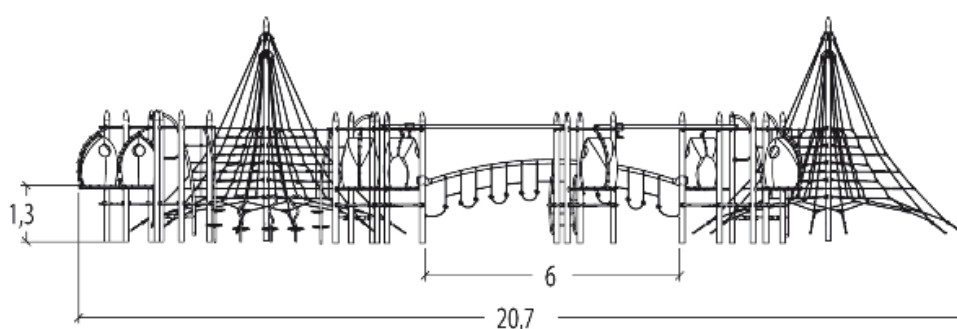

Produkt do zabawy został zbadany zgodnie z normami europejskimi EN 1176-2008, posiada aktualny certyfikat TÜV.

Gwarancja: 25 lat na wszystkie ścianki, słupy stalowe oraz rury ze stali nierdzewnej
10 lat na twarde plastik, elementy metalowe, podłogi ze sklejki i drewniane słupy
5 lat na sprężyny, siatki, elementy plastikowe formowane rotacyjnie i łączniki metalowe
2 lata na elementy ruchome

Dystrybutor w Polsce: educarium spółka z o.o. • ul. Grunwaldzka 207 • 85-451 Bydgoszcz
telefon 52 – 324 78 40 • educarium.pl • educarium-placezabaw.pl • bezpiecznanawierzchnia.pl