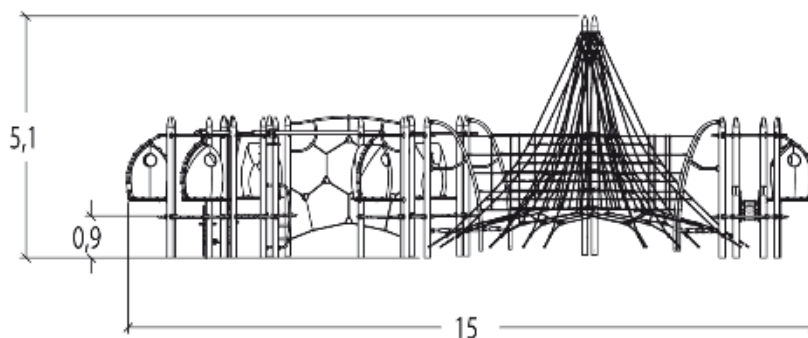

Produkt do zabawy został zbadany zgodnie z normami europejskimi EN 1176-2008, posiada aktualny certyfikat TÜV.

Gwarancja: 25 lat na wszystkie ścianki, słupy stalowe oraz rury ze stali nierdzewnej
10 lat na twarde plastik, elementy metalowe, podłogi ze sklejki i drewniane słupy
5 lat na sprężyny, siatki, elementy plastikowe formowane rotacyjnie i łączniki metalowe
2 lata na elementy ruchome

Dystrybutor w Polsce: educarium spółka z o.o. • ul. Grunwaldzka 207 • 85-451 Bydgoszcz
telefon 52 – 324 78 40 • educarium.pl • educarium-placezabaw.pl • bezpiecznanawierzchnia.pl