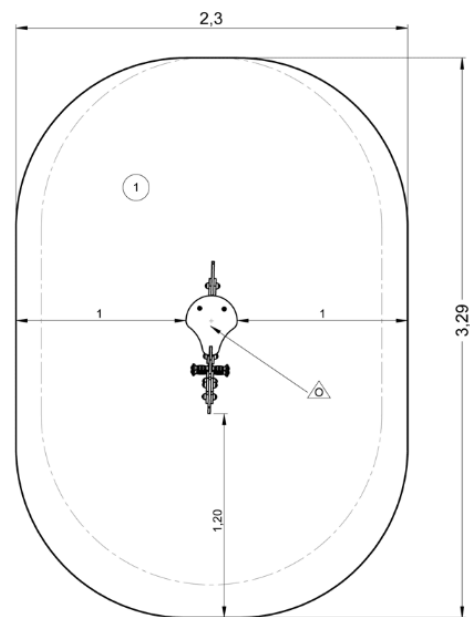

Jestem Monika i uwielbiam bawić się z dziećmi! Mogą śmiało wskoczyć na mój grzbiet i razem ze mną skakać pomiędzy gałęziami drzew. Kto wie, może uda na się wspólnie znaleźć jakieś banany?!

Produkt do zabawy został zbadany zgodnie z normami europejskimi EN 1176-2008, posiada aktualny certyfikat TÜV.

Gwarancja:

- 25 lat na wszystkie ścianki, słupy stalowe oraz rury ze stali nierdzewnej
- 10 lat na twarde plastik, elementy metalowe, podłogi ze sklejki i drewniane słupy
- 5 lat na sprężyny, siatki, elementy plastikowe formowane rotacyjnie i łączniki metalowe
- 2 lata na elementy ruchome

Dystrybutor w Polsce: [educarium spółka z o.o.](http://educarium.pl) • ul. Grunwaldzka 207 • 85-451 Bydgoszcz
telefon 52 – 324 78 40 • educarium.pl • educarium-placezabaw.pl • bezpiecznanawierzchnia.pl