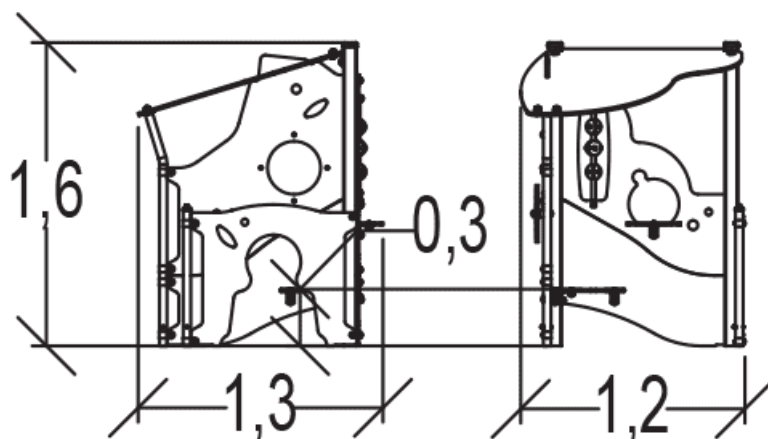

INTEGRACYJNOŚĆ:

niepełnosprawność motoryczna

niepełnosprawność sensoryczna

niepełnosprawność intelektualna

Produkt do zabawy został projektowany zgodnie z normami europejskimi EN 1176:2008 (PN-EN 1176:2009).

Gwarancja: 25 lat na wszystkie ścianki, słupy stalowe oraz rury ze stali nierdzewnej
10 lat na twarde plastik, elementy metalowe, podłogi ze sklejki i drewniane słupy
5 lat na sprężyny, siatki, elementy plastikowe formowane rotacyjnie i łączniki metalowe
2 lata na elementy ruchome

Dystrybutor w Polsce: educarium spółka z o.o. • ul. Grunwaldzka 207 • 85-451 Bydgoszcz
telefon 52 – 324 78 40 • educarium.pl • educarium-placezabaw.pl • bezpiecznanawierzchnia.pl