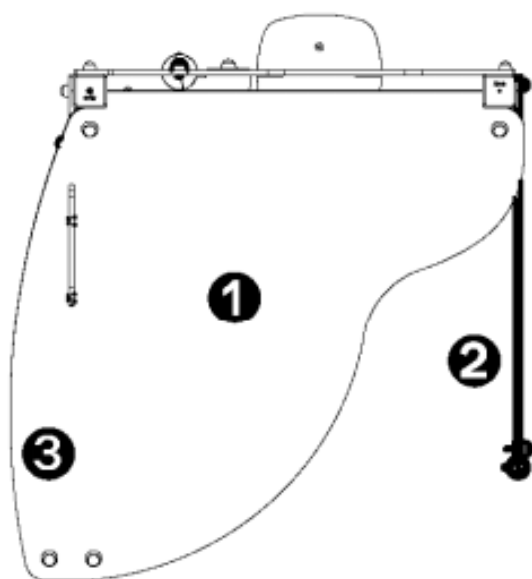

1. Daszek skośny
2. Panel ludzik
3. Panel z okienkiem

Produkt do zabawy został projektowany zgodnie z normami europejskimi EN 1176:2008 (PN-EN 1176:2009).

Gwarancja: 25 lat na wszystkie ścianki, słupy stalowe oraz rury ze stali nierdzewnej
10 lat na twarde plastik, elementy metalowe, podłogi ze sklejki i drewniane słupy
5 lat na sprężyny, siatki, elementy plastikowe formowane rotacyjnie i łączniki metalowe
2 lata na elementy ruchome

Dystrybutor w Polsce: educarium spółka z o.o. • ul. Grunwaldzka 207 • 85-451 Bydgoszcz
telefon 52 – 324 78 40 • educarium.pl • educarium-placezabaw.pl • bezpiecznanawierzchnia.pl