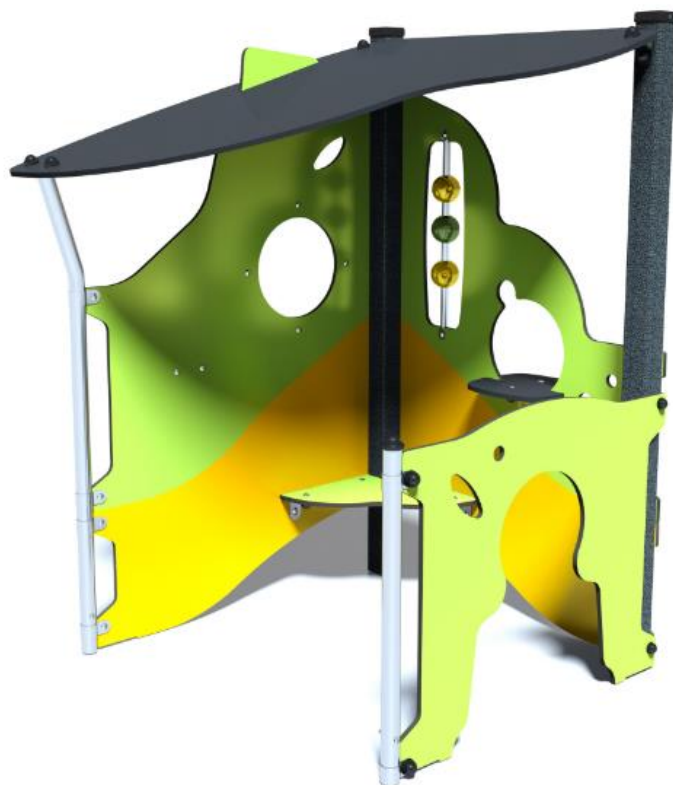

J231 - Domek zabawowy

8 użytkowników

HIC= 0,6m

1+

1=1,29m

2=1,17m 3=1,6m

15,5m²

Funkcje zabawowe: 8