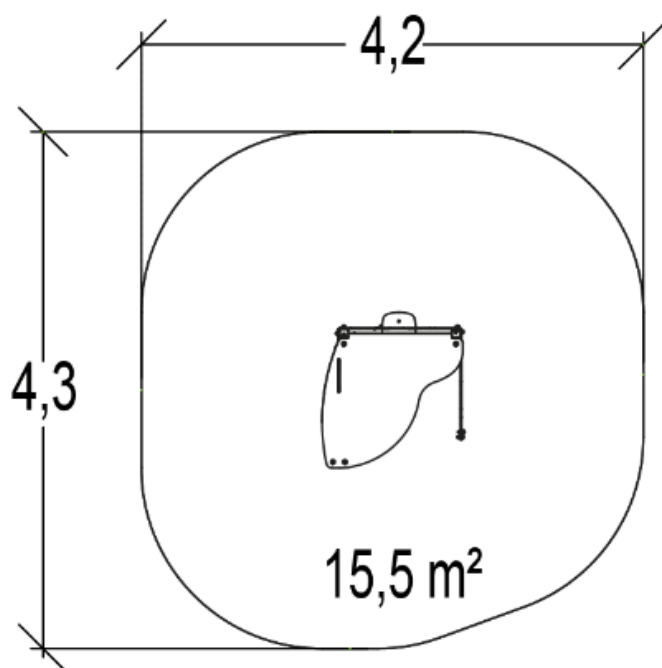

INTEGRACYJNOŚĆ:

niepełnosprawność motoryczna

niepełnosprawność sensoryczna

niepełnosprawność intelektualna

Produkt do zabawy został projektowany zgodnie z normami europejskimi EN 1176:2008 (PN-EN 1176:2009).

Gwarancja: 25 lat na wszystkie ścianki, słupy stalowe oraz rury ze stali nierdzewnej
10 lat na twarde plastik, elementy metalowe, podłogi ze sklejki i drewniane słupy
5 lat na sprężyny, siatki, elementy plastikowe formowane rotacyjnie i łączniki metalowe
2 lata na elementy ruchome

Dystrybutor w Polsce: educarium spółka z o.o. • ul. Grunwaldzka 207 • 85-451 Bydgoszcz
telefon 52 – 324 78 40 • educarium.pl • educarium-placezabaw.pl • bezpiecznanawierzchnia.pl