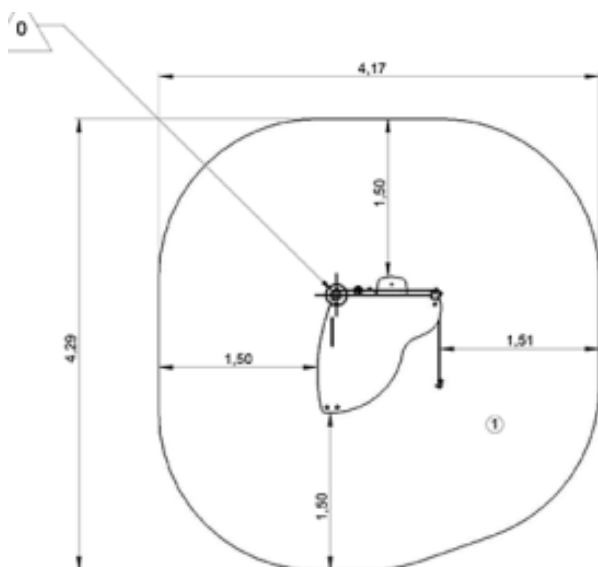

1	0,6m	15,5m²