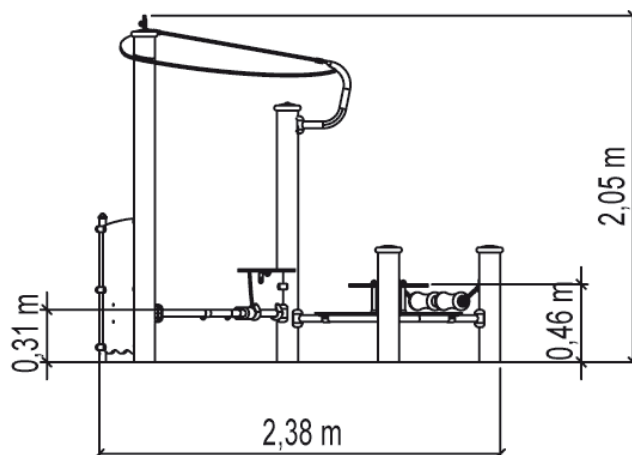

INTEGRACYJNOŚĆ:

niepełnosprawność motoryczna

niepełnosprawność sensoryczna

niepełnosprawność intelektualna

Produkt do zabawy został projektowany zgodnie z normami europejskimi EN 1176:2008 (PN-EN 1176:2009).

Gwarancja: 25 lat na wszystkie ścianki, słupy stalowe oraz rury ze stali nierdzewnej
10 lat na twarde plastik, elementy metalowe, podłogi ze sklejki i drewniane słupy
5 lat na sprężyny, siatki, elementy plastikowe formowane rotacyjnie i łączniki metalowe
2 lata na elementy ruchome

Dystrybutor w Polsce: educarium spółka z o.o. • ul. Grunwaldzka 207 • 85-451 Bydgoszcz
telefon 52 – 324 78 40 • educarium.pl • educarium-placezabaw.pl • bezpiecznanawierzchnia.pl