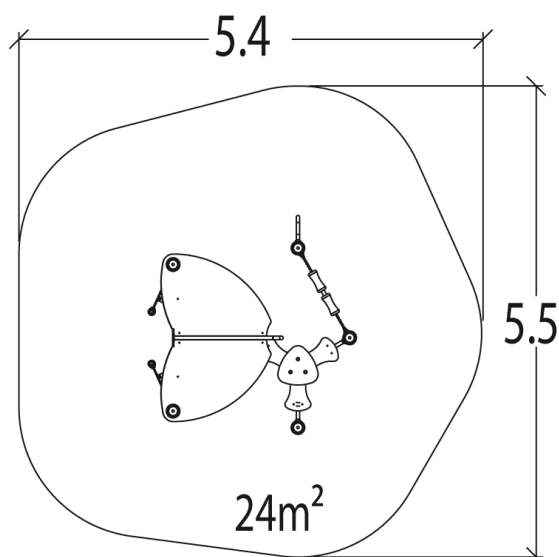

INTEGRACYJNOŚĆ:

niepełnosprawność motoryczna

niepełnosprawność sensoryczna

niepełnosprawność intelektualna

Produkt do zabawy został projektowany zgodnie z normami europejskimi EN 1176:2008 (PN-EN 1176:2009).

Gwarancja: 25 lat na wszystkie ścianki, słupy stalowe oraz rury ze stali nierdzewnej
10 lat na twarde plastik, elementy metalowe, podłogi ze sklejki i drewniane słupy
5 lat na sprężyny, siatki, elementy plastikowe formowane rotacyjnie i łączniki metalowe
2 lata na elementy ruchome

Dystrybutor w Polsce: educarium spółka z o.o. • ul. Grunwaldzka 207 • 85-451 Bydgoszcz
telefon 52 – 324 78 40 • educarium.pl • educarium-placezabaw.pl • bezpiecznanawierzchnia.pl