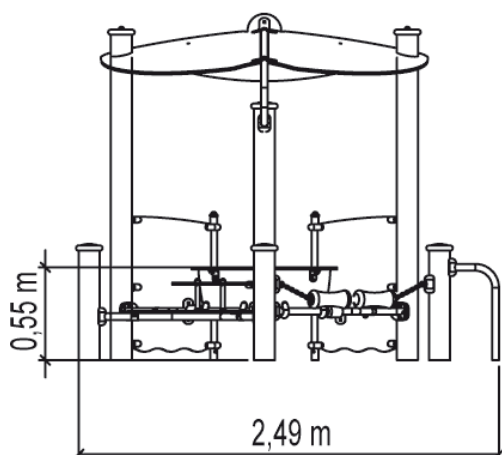

INTEGRACYJNOŚĆ:

niepełnosprawność motoryczna

niepełnosprawność sensoryczna

niepełnosprawność intelektualna

Produkt do zabawy został projektowany zgodnie z normami europejskimi EN 1176:2008 (PN-EN 1176:2009).

Gwarancja: 25 lat na wszystkie ścianki, słupy stalowe oraz rury ze stali nierdzewnej
10 lat na twarde plastik, elementy metalowe, podłogi ze sklejki i drewniane słupy
5 lat na sprężyny, siatki, elementy plastikowe formowane rotacyjnie i łączniki metalowe
2 lata na elementy ruchome

Dystrybutor w Polsce: educarium spółka z o.o. • ul. Grunwaldzka 207 • 85-451 Bydgoszcz
telefon 52 – 324 78 40 • educarium.pl • educarium-placezabaw.pl • bezpiecznanawierzchnia.pl