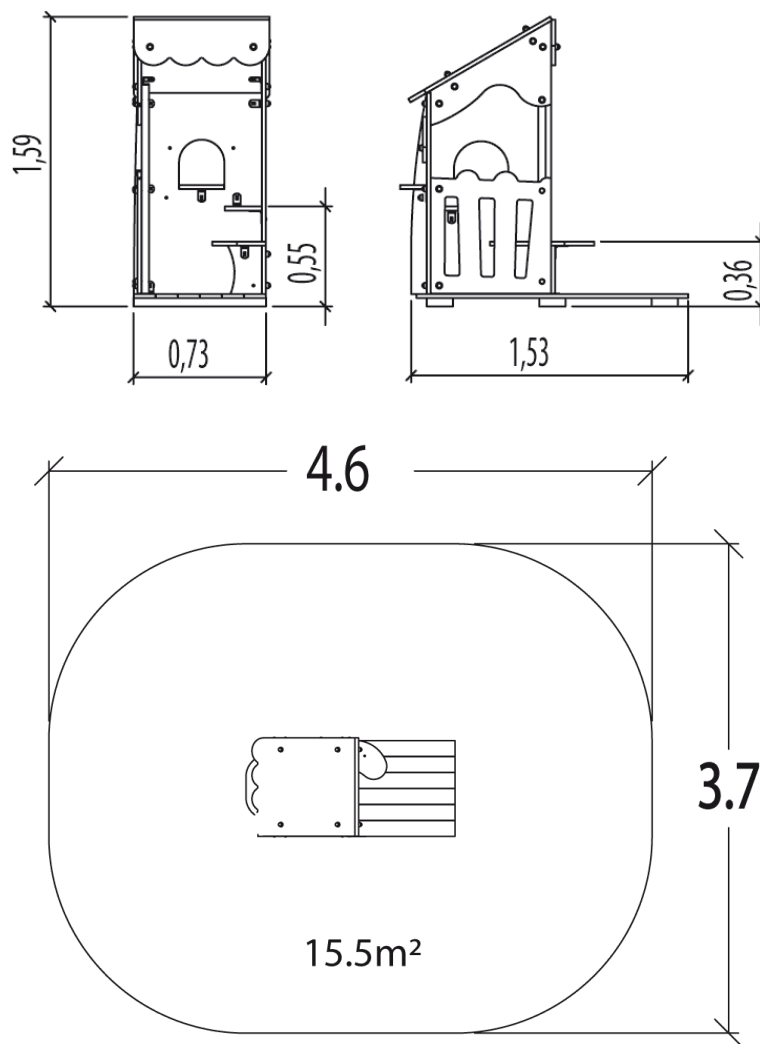

INTEGRACYJNOŚĆ:

niepełnosprawność motoryczna ☐

niepełnosprawność sensoryczna ☐

niepełnosprawność intelektualna ☐

Produkt do zabawy został projektowany zgodnie z normami europejskimi EN 1176:2008 (PN-EN 1176:2009).

Gwarancja: 25 lat na wszystkie ścianki, słupy stalowe oraz rury ze stali nierdzewnej
10 lat na twardy plastik, elementy metalowe, podłogi ze sklejki i drewniane słupy
5 lat na sprężyny, siatki, elementy plastikowe formowane rotacyjnie i łączniki metalowe
2 lata na elementy ruchome

Dystrybutor w Polsce: educarium spółka z o.o. • ul. Grunwaldzka 207 • 85-451 Bydgoszcz
telefon 52 – 324 78 40 • educarium.pl • educarium-placezabaw.pl • bezpiecznanawierzchnia.pl