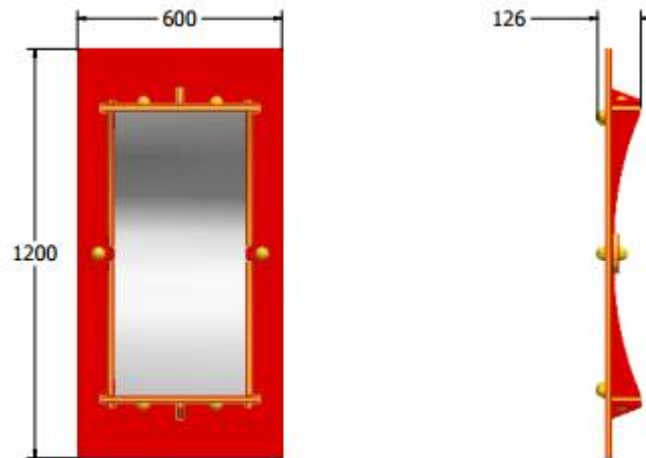

FICONCAVE Lustro śmiechu - wklęsłe

1 użytkownik

HIC= 0m

2+ lat

1 = 0,6 m 2 = 0,13m 3 = 1,2m,

3,6 x 3,13m

Produkt do zabawy zgodny z normami europejskimi EN 1176-2008.

Gwarancja:
2 lata

Strefa bezpieczeństwa 1,5m od urządzenia.

Materiał wykonania:

Panele wykonane zostały z polietylenu o wysokiej gęstości (HDPE) z wykończeniem o teksturze skórki pomarańczy.

Słupy wykonano w 100% z plastiku pochodzącego z recyklingu.