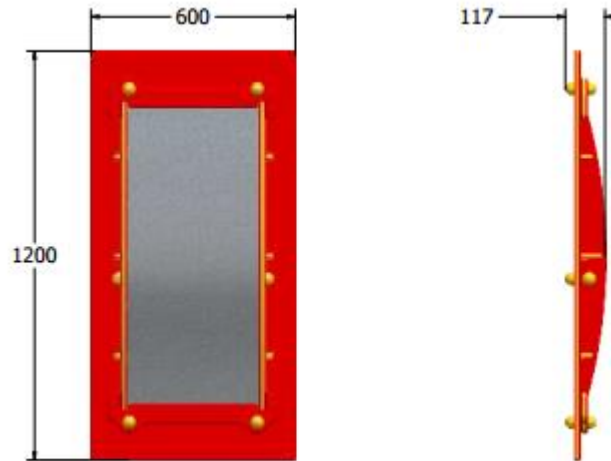

FICONVEXL Lustro śmiechu - wypukłe

1 użytkownik

HIC= 0m

2+ lat

1 = 0,6 m 2 = 0,12m 3 = 1,2m

3,6 x 3,12m

Produkt do zabawy zgodny z normami europejskimi EN 1176-2008.

Gwarancja:
2 lata

Strefa bezpieczeństwa 1,5m od urządzenia.

Materiał wykonania:

Panele wykonane zostały z polietylenu o wysokiej gęstości (HDPE) z wykończeniem o teksturze skórki pomarańczy.

Słupy wykonano w 100% z plastiku pochodzącego z recyklingu.